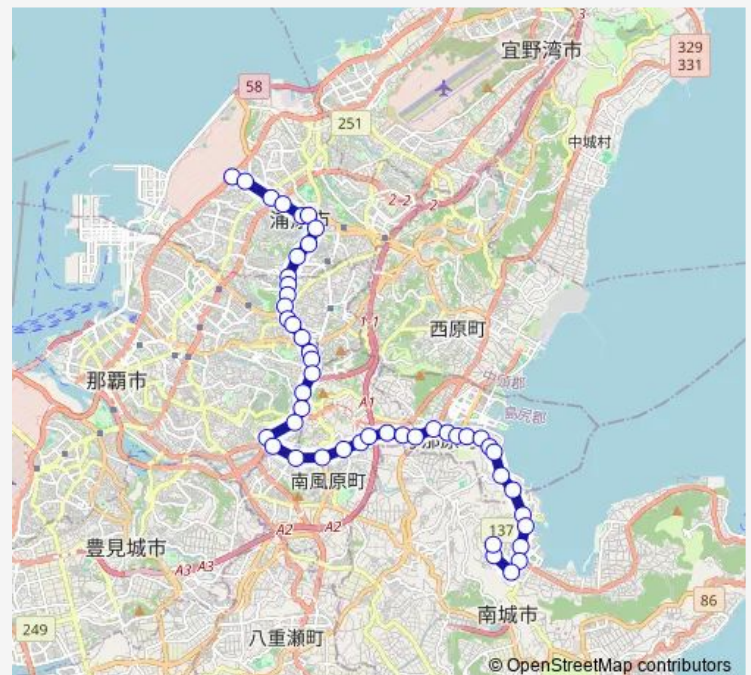

県立医療センター前

### Route schedule

屋富祖 — 馬天営業所

Monday 07:22-19:47

Tuesday 07:22-19:47

Wednesday 07:22-19:47

Thursday 07:22-19:47

Friday 07:22-19:47

Saturday 07:53-10:56

Sunday 07:53-10:56

### Route info

Direction: 屋富祖

Stops: 48

Trip Duration: 1 hour 20 min

■ 191 — 城間線 ( 上り : 一日橋経由 )

BusMaps

真和志高校前

那霸市民体育館前