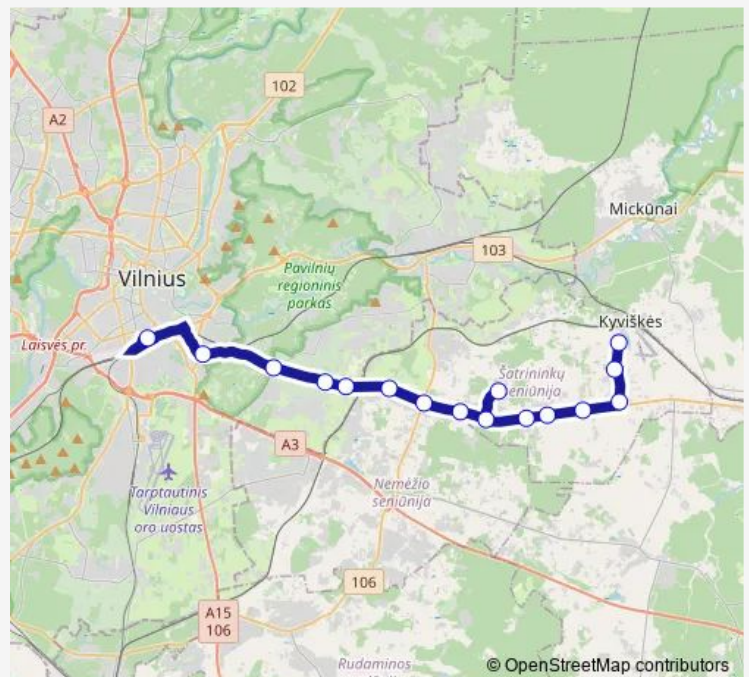

9 kilometras

Slėnis

Naujosios Vilnios sankryža

Medelynas

Veliučionys

Liepų st.

Šiaudinė

Šatrininkų kapinės

Wednesday 07:25-12:50

Thursday 07:25-12:50

Friday 07:25-12:50

Saturday —

Sunday —

Route info

Direction: Vilniaus autobusų stotis

Stops: 16

Trip Duration: 0 hour 30 min

■ 191 — Vilnius (Autobusų stotis) – Kyviškės

BusMaps

Direction

Kyviškių aerodromas — Vilniaus autobusų stotis

16 stops

[Open route schedule](#)

Kyviškių aerodromas