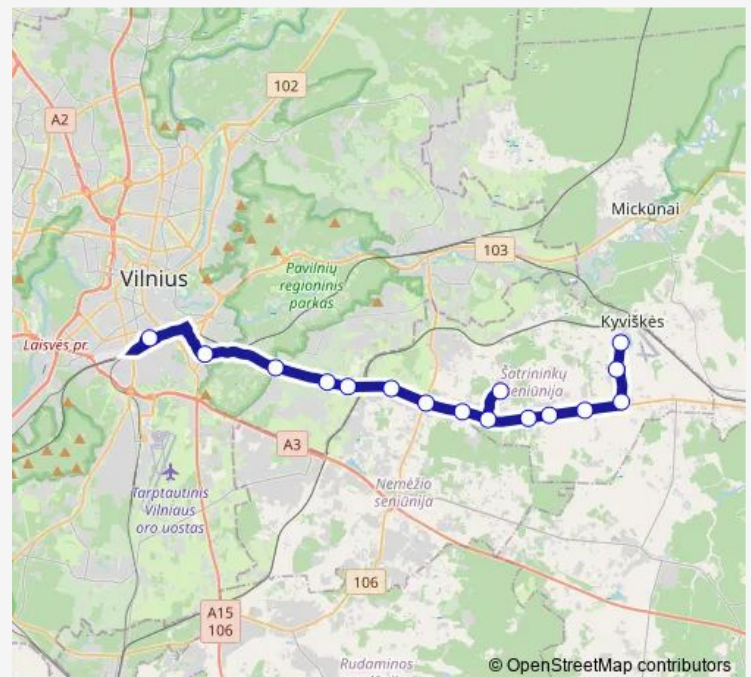

9 kilometras

Slėnis

Naujosios Vilnios sankryža

Medelynas

Veliučionys

Liepų st.

Šiaudinė

Šatrininkų kapinės

Wednesday 07:25-12:50

Thursday 07:25-12:50

Friday 07:25-12:50

Saturday —

Sunday —

Route info

Direction: Vilniaus autobusų stotis

Stops: 16

Trip Duration: 0 hour 33 min

■ 191 — Vilnius (Autobusų stotis) – Kyviškės

BusMaps

Direction

Kyviškių aerodromas — Vilniaus autobusų stotis

16 stops

[Open route schedule](#)

Kyviškių aerodromas