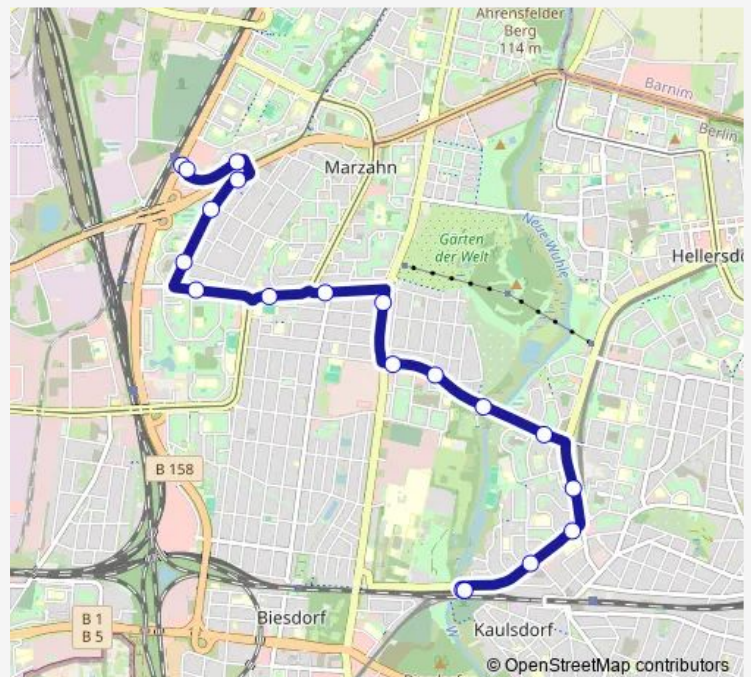

Marzahner Promenade (Berlin)

Kiebitzgrund (Berlin)

Pekrunstr. (Berlin)

Hänflingsteig (Berlin)

Langhoffstr. (Berlin)

Allee der Kosmonauten/Poelchastr. (Berlin)

Elisabethstr./Oberfeldstr. (Berlin)

Blumberger Damm/Elisabethstr. (Berlin)

Berlin, Cecilienstr./Blumberger Damm

Garzauer Str. (Berlin)

Cecilienstr./Wuhle (Berlin)

Tollensestr. (Berlin)

U Kaulsdorf-Nord (Berlin)

Hellersdorfer Str./Gülzower Str. (Berlin)

Gutenbergstr. (Berlin)

S+U Wuhletal (Berlin)

S+U Wuhletal (Berlin)

Route schedule

S Marzahn (Berlin) — S+U Wuhletal (Berlin)

Monday	04:12-00:12 ⁺¹
Tuesday	04:12-00:12 ⁺¹
Wednesday	04:12-00:12 ⁺¹
Thursday	04:12-00:12 ⁺¹
Friday	04:12-00:12 ⁺¹
Saturday	05:12-00:12 ⁺¹
Sunday	06:52-00:12 ⁺¹

Route info

Direction: S Marzahn (Berlin)

Stops: 19

Trip Duration: 0 hour 23 min

191

BusMaps

Direction

undefined — undefined