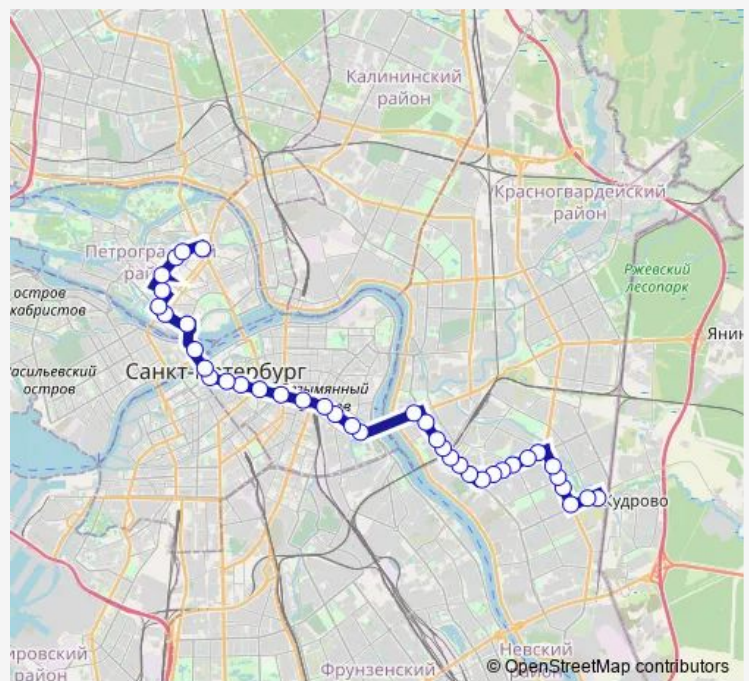

Биржевая пл.

Дворцовая пл.

Малая Морская ул., ст. Метро Адмиралтейская

ст. Метро Невский пр.

ст. Метро Гостиный Двор

Дворец Творчества Юных

Литейный пр.

ст. Метро площадь Восстания

Суворовский пр.

Полтавская ул.

Исполкомская ул.

Route schedule

ст. Метро Петроградская — река Оккервиль - Посадки И Высадки Нет

Monday 05:30-24:00

Tuesday 05:30-24:00

Wednesday 05:30-24:00

Thursday 05:30-24:00

Friday 05:30-24:00

Saturday 06:00-24:00

Sunday 06:00-24:00

Route info

Direction: ст. Метро Петроградская

Stops: 41

Trip Duration: 0 hour 58 min

191 — река Оккервиль - ст. Метро Петроградская

ст. Метро площадь Ал. Невского

ул. Стахановцев

ст. Метро Новочеркасская

Таллинская ул.

Рижская ул.

Гранитная ул.

Зольная ул.