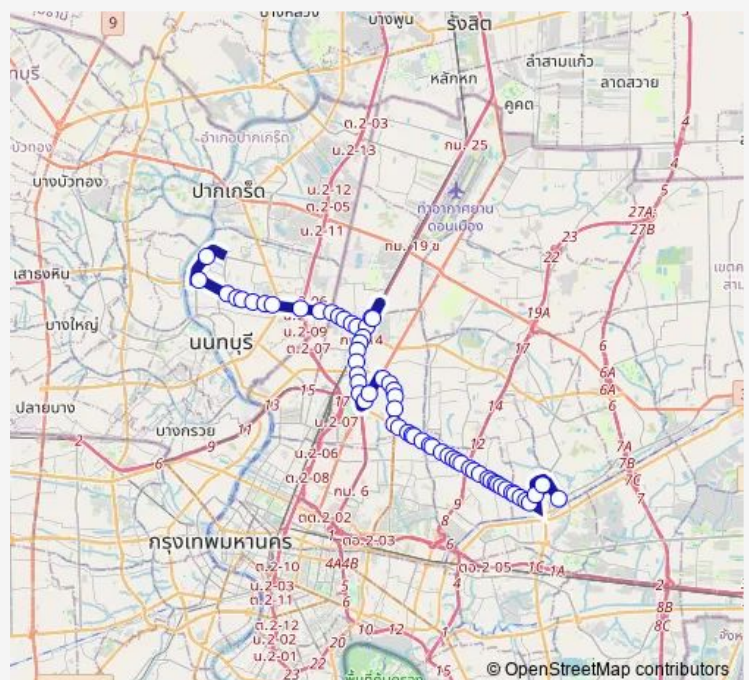

Route schedule

ตรงข้ามกระทรวงพาณิชย์; Ministry of Commerce (Opposite)
— ท่ารถเมล์เคหะคลองจั่น(สาย191); Klongchan Housing Bus Terminal 191

Monday 00:00

Tuesday 00:00

Wednesday 00:00

Thursday 00:00

Friday 00:00

Saturday 00:00

Sunday 00:00

Route info

Direction: ตรงข้ามกระทรวงพาณิชย์; Ministry of Commerce (Opposite)

Stops: 62

Trip Duration: 1 hour 50 min

มหาวิทยาลัยเกษตรศาสตร์;Kasetsart Universtiy

โรงพยาบาลวิภาวดีถนนวิภาวดีรังสิต;Vibhavadi Hospital