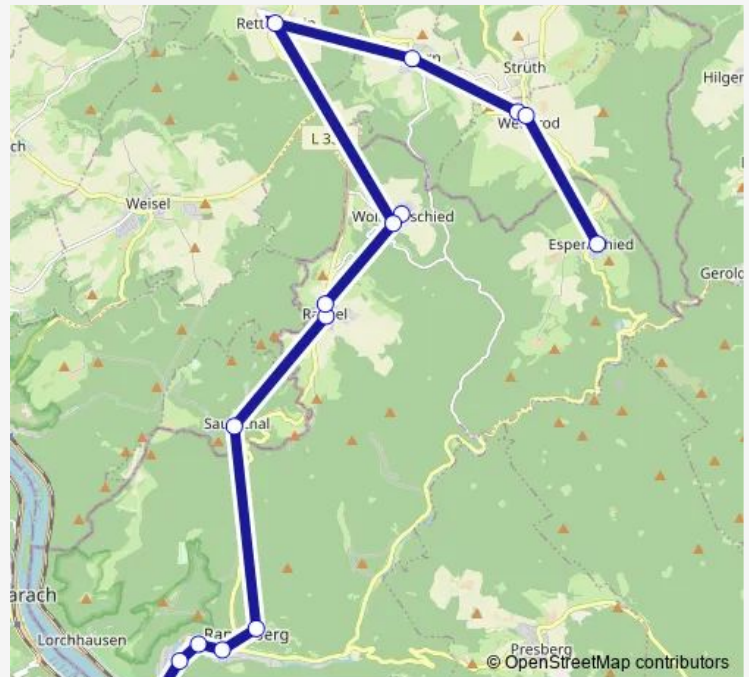

Lorch Bahnhof Nrüdesheim

Route schedule

Espenschied Welteroder Weg Vlauenmühlerweg —
Lorch Bahnhof Nrüdesheim

Monday	—
Tuesday	—
Wednesday	—
Thursday	—
Friday	—
Saturday	06:10
Sunday	06:10

Route info

Direction: Espenschied Welteroder Weg Vlauenmühlerweg

Stops: 12

Trip Duration: 0 hour 24 min

Direction

Lorch Bahnhof Vrüdesheim — Espenschied Welteroder Weg Vlauenmühlerweg

19 stops

[Open route schedule](#)

Lorch Bahnhof Vrüdesheim

Lorch Wisperbrücke Vrüdesheim