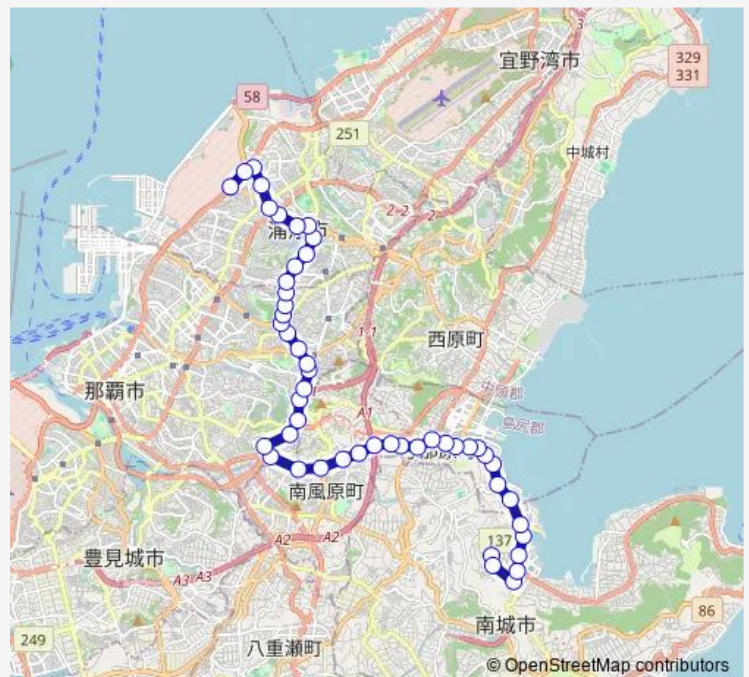

北板良敷

知念高校前

教会前

第二与那原

与那原町役場入口

与那原

大里入口

与那覇

第一与那覇

南部保健所前

宮平

Route schedule

馬天営業所 — 屋富祖

Monday 06:15-18:45

Tuesday 06:15-18:45

Wednesday 06:15-18:45

Thursday 06:15-18:45

Friday 06:15-18:45

Saturday 07:00-09:55

Sunday 07:00-09:55

Route info

Direction: 馬天営業所

Stops: 50

Trip Duration: 1 hour 16 min

■ 191 — 城間線 (下り : 一日橋經由)

当間原

兼城十字路

印刷団地前

一日橋

那覇市民体育館前

真和志高校前

県立医療センター前