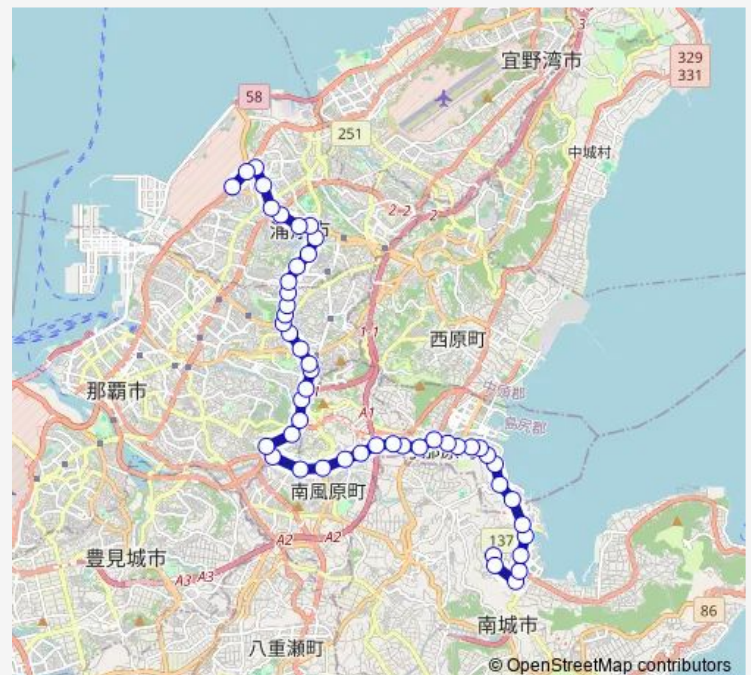

### Route schedule

馬天営業所 — 屋富祖

Monday 06:15-18:45

Tuesday 06:15-18:45

Wednesday 06:15-18:45

Thursday 06:15-18:45

Friday 06:15-18:45

Saturday 07:00-09:55

### Route info

Direction: 馬天営業所

Stops: 50

Trip Duration: 1 hour 12 min

■ 191 — 城間線 ( 下り : 一日橋經由 )

BusMaps

当間原

兼城十字路