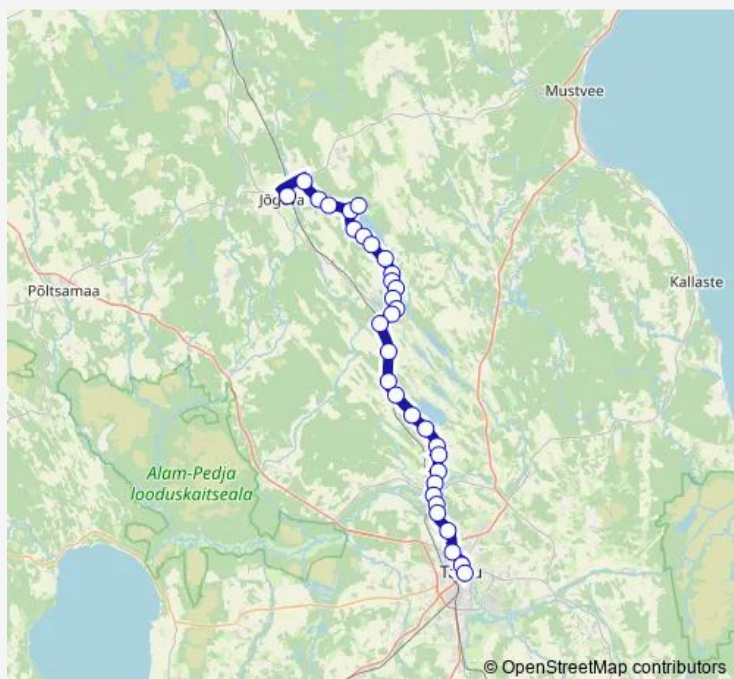

Direction

Jõgeva — Tartu bussijaam

33 stops

[Open route schedule](#)

Jõgeva
 Mutso
 Võidu
 Tooba
 Mooritsa
 Kuremaa
 Vanavälja
 Änkküla
 Pällo
 Palamuse
 Raadivere
 Säasküla
 Luua
 Metsavahi
 Metsavahe
 Nava kool
 Nava
 Mullavere
 Tormi
 Tabivere
 Äksi kirik

Route schedule

Jõgeva — Tartu bussijaam

Monday	08:10
Tuesday	08:10
Wednesday	08:10
Thursday	08:10
Friday	08:10
Saturday	—
Sunday	—

Route info

Direction: Jõgeva

Stops: 33

Trip Duration: 1 hour 15 min

Puhtaleiva

Palalinna

Lähte

Erala

Kungla

Kärkna tee

Maramaa

Ranna tee

Nõmmiku