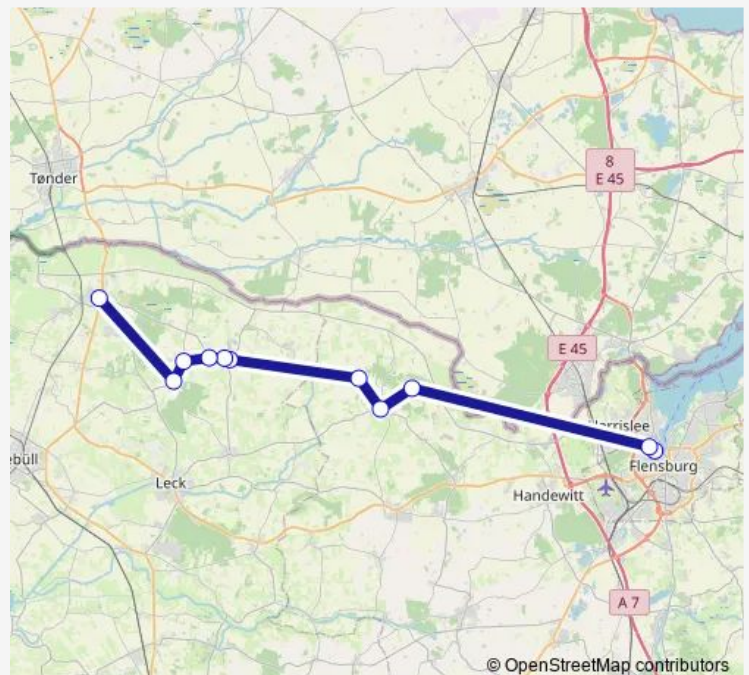

Wednesday 06:08

Thursday 06:08

Friday 06:08

Saturday —

Sunday —

Route info

Direction: Niebüll-Deezbüll Morgenstern

Stops: 16

Trip Duration: 1 hour 29 min

Direction

Flensburg Burgplatz — Süderlügum Schule

11 stops

[Open route schedule](#)

Flensburg Burgplatz

Flensburg St. Franziskus-Hospital

Jardelund Dorf