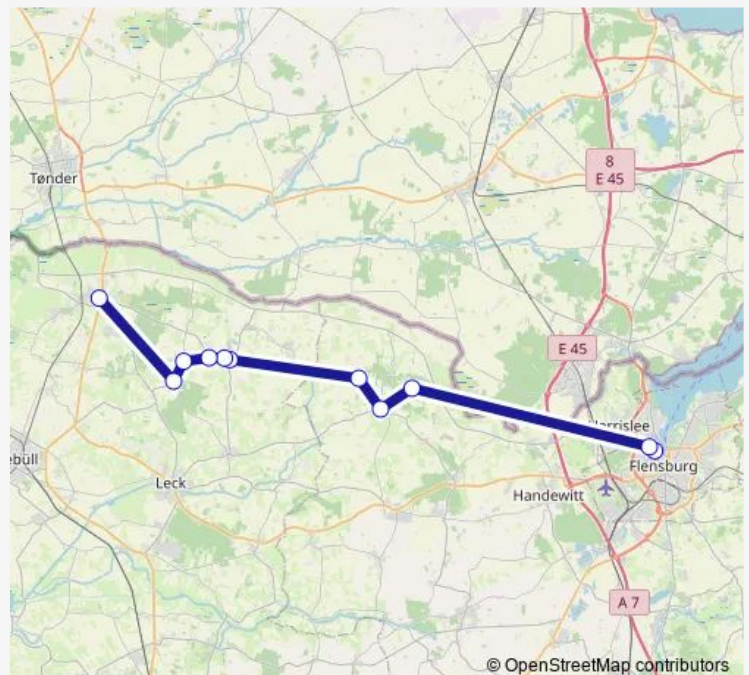

Wednesday 06:08

Thursday 06:08

Friday 06:08

Saturday —

Sunday —

Route info

Direction: Niebüll-Deezbüll Morgenstern

Stops: 16

Trip Duration: 1 hour 29 min

Direction

Flensburg Burgplatz — Süderlügum Schule

11 stops

[Open route schedule](#)

Flensburg Burgplatz

Flensburg St. Franziskus-Hospital

Jardelund Dorf