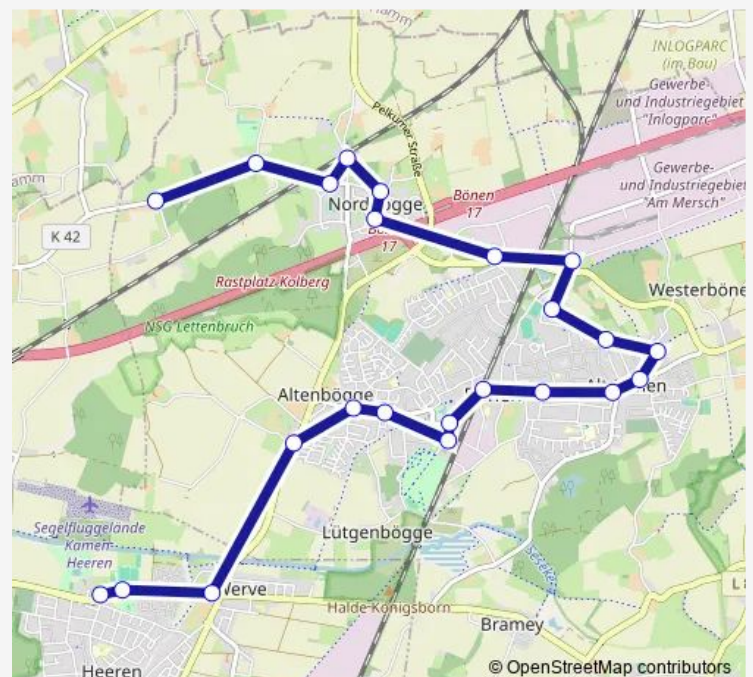

Nordbögge, Feuerwache

Route schedule

Heeren, Denkmal — Nordbögge, Jungholzstr.

Monday 11:37-13:58

Tuesday 11:37-13:58

Wednesday 11:37-13:58

Thursday 11:37-13:58

Friday 11:37-13:58

Saturday —

Sunday —

Route info

Direction: Heeren, Denkmal

Stops: 23

Trip Duration: 0 hour 30 min

191 — Bönen-Nordbögge - Bönen - Kamen-Heeren

Nordbögge, Lindenplatz

Nordbögge, Jungholzstr.

Direction

Bönen, Wilhelm-Busch-Str. — Nordbögge, Jungholzstr.

9 stops

[Open route schedule](#)

Bönen, Wilhelm-Busch-Str.

Bönen, Abzweig Am Mersch

Bönen, Nordbögger Str.

Nordbögge, Gemeindehaus

Nordbögge, Hubertstr.

Nordbögge, Bahnhof

Nordbögge, Feuerwache

Nordbögge, Lindenplatz

Nordbögge, Jungholzstr.

Route schedule

Bönen, Wilhelm-Busch-Str. — Nordbögge, Jungholzstr.