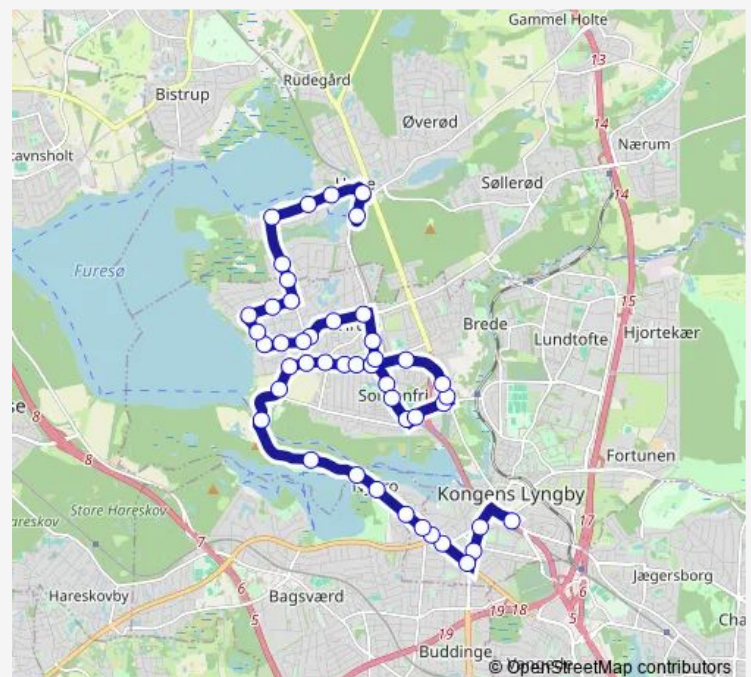

Saturday 07:27-22:52

Sunday 07:37-22:52

Route info

Direction: Holte St.

Stops: 45

Trip Duration: 0 hour 39 min

Frilandsmuseet (Kongevejen)

Kongevejen (Skovbrynet)

Thursday 06:14-23:44

Friday 06:14-23:44

Saturday 06:40-23:44

Sunday 06:34-23:44

Route info

Direction: Lyngby St. (Jernbanepladsen)

Stops: 46

Trip Duration: 0 hour 39 min