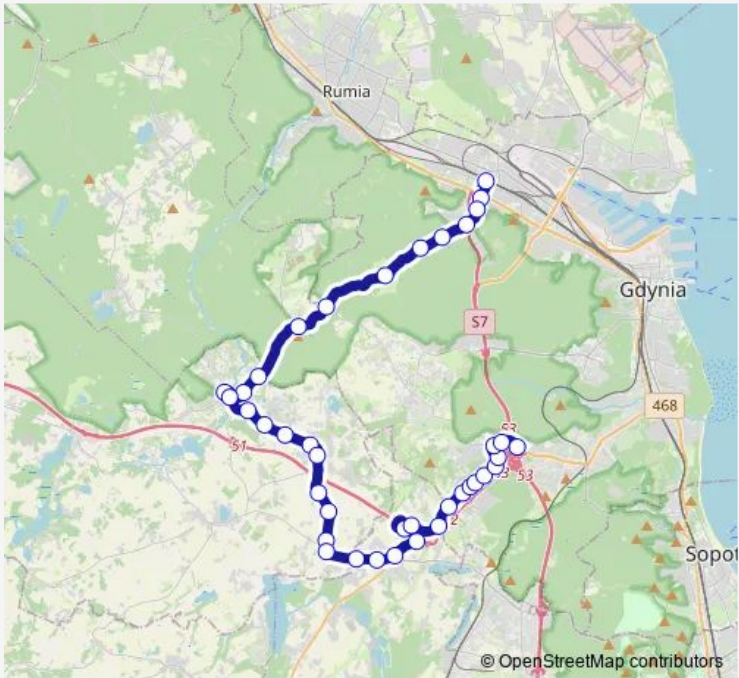

Bus 191 Karwiny Nowowiczlińska - Koleczkowo - Poczta

[Go to website](#)

Direction
 Chylonia Dworzec PKP 04 — Karwiny Nowowiczlińska 03
 40 stops
[Open route schedule](#)

- Chylonia Dworzec PKP 04
- Chylonia Centrum 04
- Raduńska 02
- Jaskółcza 01
- Jałowcowa 02
- Marszewska 02
- Ogród Botaniczny Marszewo 02
- Leśniczówka Rogulewo 02
- Łężyce - Jeżynowa 02
- Koleczkowo Młyńska 01
- Koleczkowo Łąkowa 03
- Koleczkowo Kamieńska 28
- Koleczkowo Poczta 49
- Koleczkowo Kamieńska 51
- Koleczkowo Gryfa Pomorskiego 53
- Bojano Milenium 55
- Bojano Kwiatowa 57
- Bojano Kościół 59
- Bojano 61
- Dobrzewino Owsiana 63
- Dobrzewino Dworska 65

Route schedule
 Chylonia Dworzec PKP 04 — Karwiny Nowowiczlińska 03

Monday	04:30-21:02
Tuesday	04:30-21:02
Wednesday	04:30-21:02
Thursday	04:30-21:02
Friday	04:30-21:02
Saturday	14:31-20:31
Sunday	15:01-20:01

Route info
 Direction: Chylonia Dworzec PKP 04
 Stops: 40
 Trip Duration: 1 hour 4 min

191 — Karwiny Nowowiczlińska - Koleczkowo - Poczta **BusMaps**

Dobrzewino Kasztelańska 67

Karczemki 69

Chwaszczyno Boczna 71