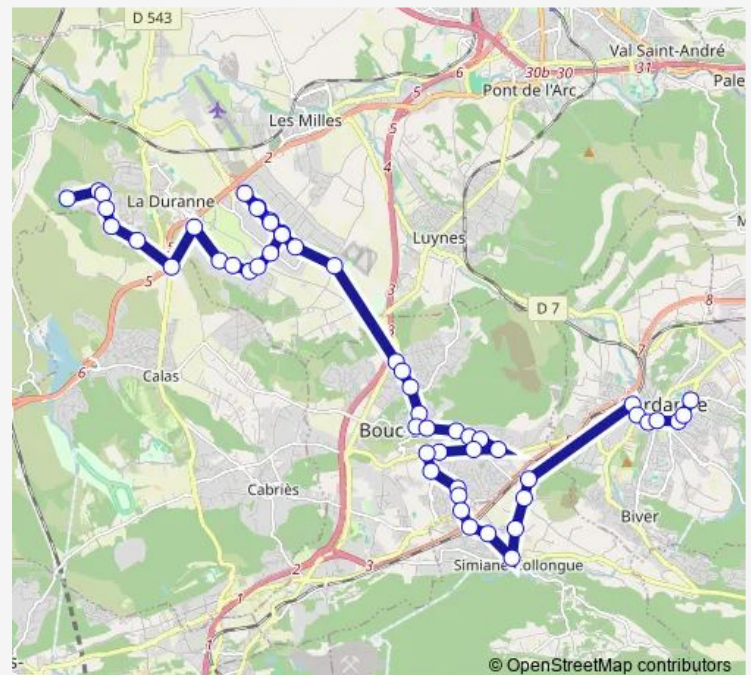

Direction

Lycée Fourcade — Europôle Arbois

50 stops

[Open route schedule](#)

Lycée Fourcade

Combattants

Côteaux de Veline

Avenue des Ecoles

Saturday —

Sunday —

Route info

Direction: Lycée Fourcade

Stops: 50

Trip Duration: 0 hour 59 min

Les Micocouliers

Malbergue

L'Oliveraie

Village

Sainte Anne

Escandihado

Rhin et Danube

Maison d'Arrêt D59

Eiffel

Bessemer

Sunday —

Route info

Direction: Europôle Arbois

Stops: 52

Trip Duration: 1 hour 3 min

Sainte Anne

Village

L'Oliveraie