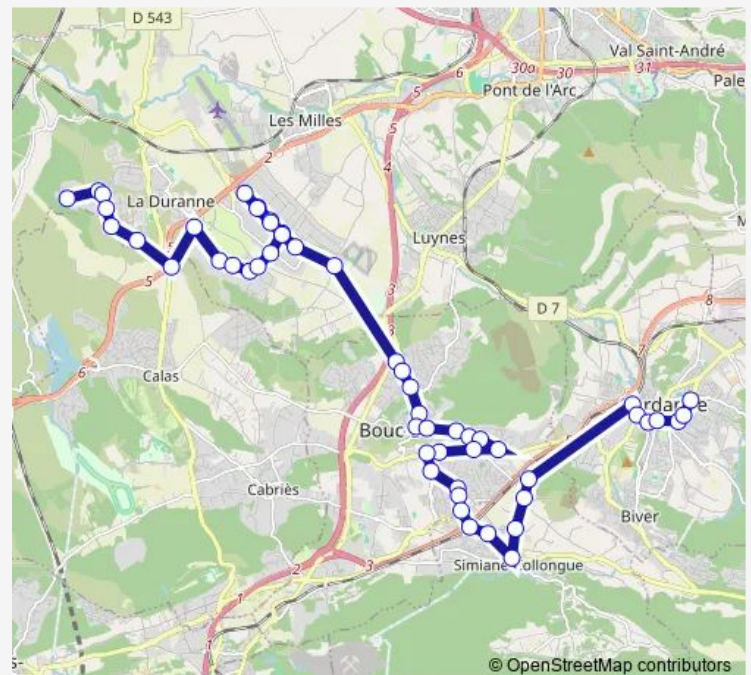

Direction

Lycée Fourcade — Europôle Arbois

50 stops

[Open route schedule](#)

Lycée Fourcade

Combattants

Côteaux de Veline

Avenue des Ecoles

Saturday —

Sunday —

Route info

Direction: Lycée Fourcade

Stops: 50

Trip Duration: 1 hour 7 min

Les Micocouliers

Malbergue

L'Oliveraie

Village

Sainte Anne

Escandihado

Rhin et Danube

Maison d'Arrêt D59

Eiffel

Bessemer

Sunday —

Route info

Direction: Europôle Arbois

Stops: 52

Trip Duration: 0 hour 58 min

Sainte Anne

Village

L'Oliveraie