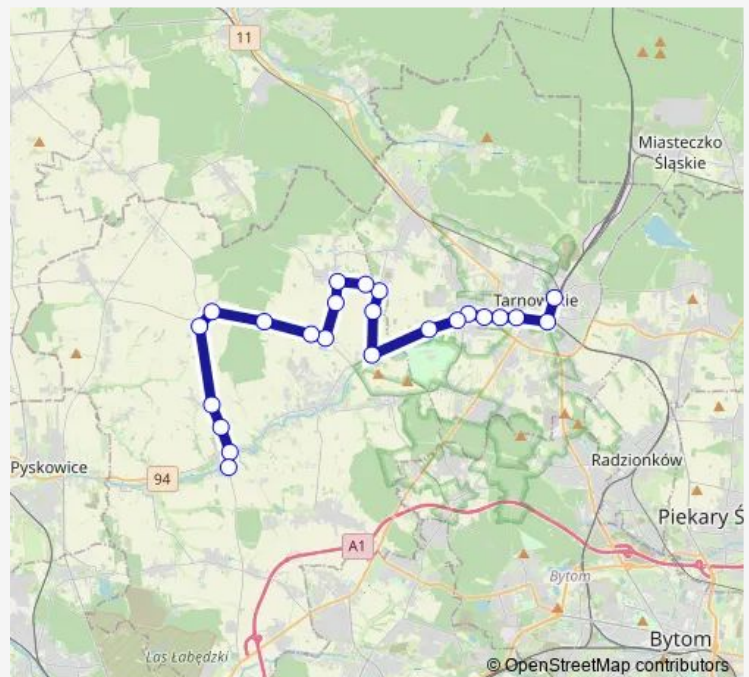

Thursday —

Friday —

Saturday 08:14-09:36

Sunday 08:14-09:36

Route info

Direction: Tarnowskie Góry Dworzec

Stops: 28

Trip Duration: 0 hour 54 min

191

BusMaps

Kamieniec Kościół

Kamieniec Apteka [nż]

Zbrostawice Wolności [nż]

Zbrostawice Dom Opieki

Zbrostawice Szkoła

Zbrostawice Kościół