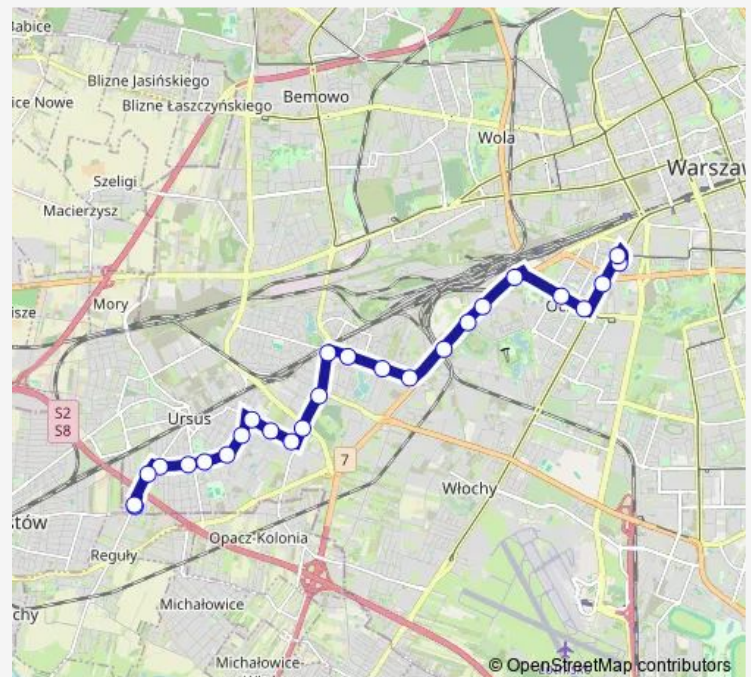

Bitwy Warszawskiej 1920 r. 10

Route schedule

Regulska 01 — Bitwy Warszawskiej 1920 r. 10

Monday 04:10

Tuesday 04:10

Wednesday 04:10

Thursday 04:10

Friday 04:10

Saturday 04:10

Sunday 04:10

Route info

Direction: Regulska 01

Stops: 21

Trip Duration: 0 hour 25 min

Direction

Pl. Narutowicza 15 — Regulska 01

26 stops

[Open route schedule](#)

Pl. Narutowicza 15

Pl. Narutowicza 02

Och-Teatr 02

Bitwy Warszawskiej 1920 r. 06

Szczęśliwicka 52

Rondo Zesłańców Syberyjskich 02

Thursday 05:14-23:19

Friday 05:14-23:19

Saturday 05:19-23:19

Sunday 05:19-23:19

Route info

Direction: Pl. Narutowicza 15

Stops: 26

Trip Duration: 0 hour 33 min