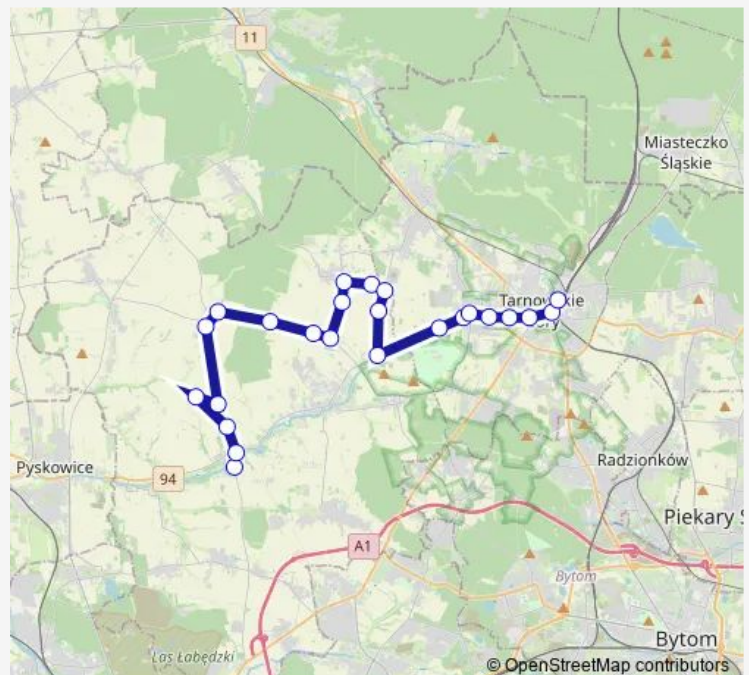

Saturday —

Sunday —

Route info

Direction: Zbrostawice Urząd Gminy

Stops: 29

Trip Duration: 0 hour 57 min

Stare Tarnowice Szpital

Stare Tarnowice Janasa

Stare Tarnowice Osiedle Przyjaźń

Stare Tarnowice Pomorska

Tarnowskie Góry Krótka

Tarnowskie Góry Wyszyńskiego

Tarnowskie Góry Bytomska

Tarnowskie Góry Dworzec

Direction

Boniowice Szkoła — Tarnowskie Góry Dworzec