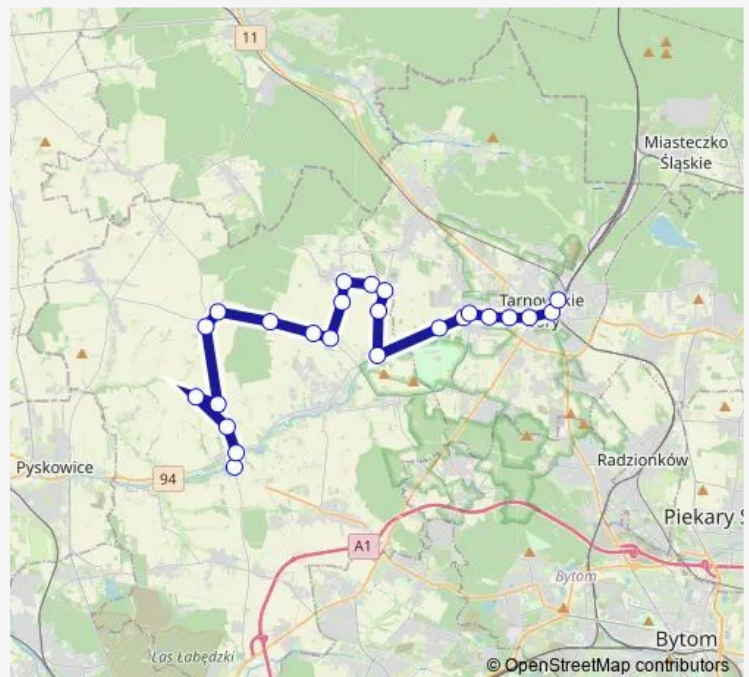

Thursday 07:10-09:55

Friday 07:10-09:55

Saturday —

Sunday —

Route info

Direction: Zbrostawice Urząd Gminy

Stops: 29

Trip Duration: 0 hour 57 min

191

BusMaps

Stare Tarnowice Szpital

Stare Tarnowice Janasa

Stare Tarnowice Osiedle Przyjaźń

Stare Tarnowice Pomorska

Tarnowskie Góry Krótka

Tarnowskie Góry Wyszyńskiego