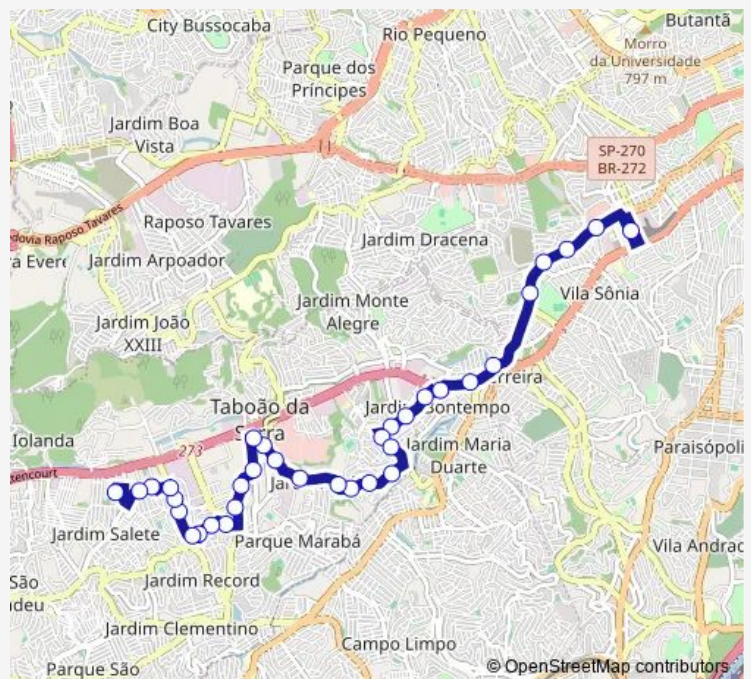

Estr. Sao Francisco 1520 - Vila Sonia do Taboao Taboao da Serra - SP 06765-020 Brasil

Route schedule

Terminal do Metro Vila Sonia — R. Reinaldo da Silva 31

Monday 00:10-23:40

Tuesday 00:10-23:40

Wednesday 00:10-23:40

Thursday 00:10-23:40

Friday 00:10-23:40

Saturday 05:25-23:30

Sunday —

Route info

Direction: Terminal do Metro Vila Sonia

Stops: 34

Trip Duration: 0 hour 45 min

191 — Taboao DA Serra (Condominio Joao Candido) - SAO Paulo (Metro Vila Sonia)

Estr. Sao Francisco 2024 - Vila Sonia do Taboao Taboao da Serra - SP 06765-080 Brasil

Estr. Sao Francisco 2260

Estr. Sao Francisco 2650

Direction: R. Reinaldo da Silva 31

Stops: 34

Trip Duration: 0 hour 45 min

Estr. Sao Francisco 819

Av. Maria Rosa 315

Av. Maria Rosa 62

Avenida Doutor Jose Maciel 717

Avenida Doutor Jose Maciel 433