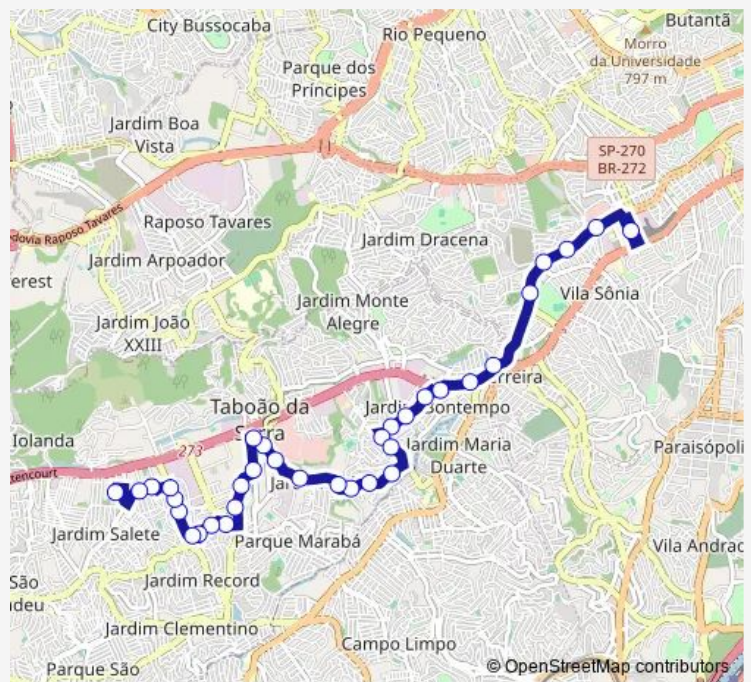

Estr. Sao Francisco 1520 - Vila Sonia do Taboao Taboao da Serra - SP 06765-020 Brasil

Route schedule

Terminal do Metro Vila Sonia — R. Reinaldo da Silva 31

Monday	00:10-23:40
Tuesday	00:10-23:40
Wednesday	00:10-23:40
Thursday	00:10-23:40
Friday	00:10-23:40
Saturday	05:25-23:30
Sunday	—

Route info

Direction: Terminal do Metro Vila Sonia

Stops: 34

Trip Duration: -23 hour -15 min

Estr. Sao Francisco 2024 - Vila Sonia do Taboao Taboao da Serra - SP 06765-080 Brasil

Estr. Sao Francisco 2260

Estr. Sao Francisco 2650

Direction: R. Reinaldo da Silva 31

Stops: 34

Trip Duration: 0 hour 45 min

Estr. Sao Francisco 819

Av. Maria Rosa 315

Av. Maria Rosa 62

Avenida Doutor Jose Maciel 717

Avenida Doutor Jose Maciel 433