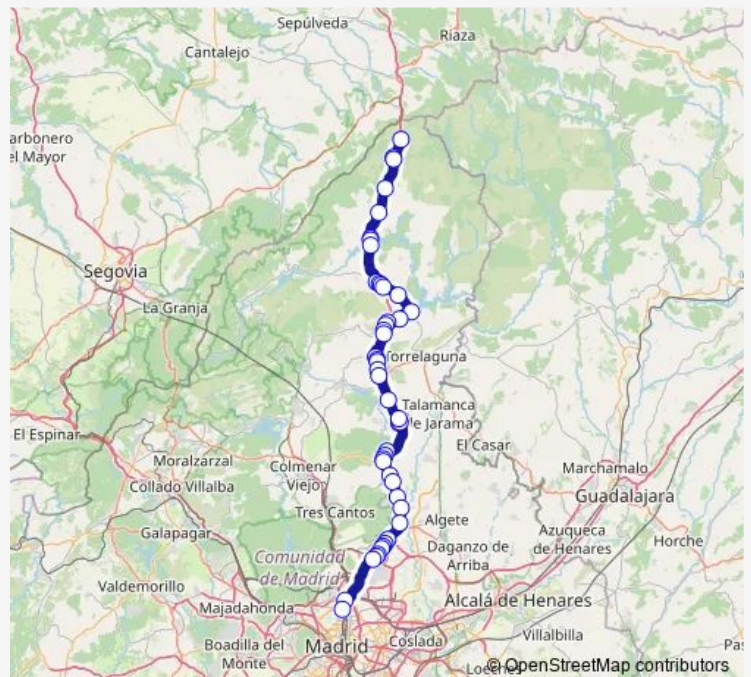

Bus 191 Madrid (Plaza de Castilla)-Buitrago

[Go to website](#)

Direction

Somosierra-Ctra.Irún — Intercambiador DE Plaza Castilla

46 stops

[Open route schedule](#)

- Somosierra-Ctra.Irún
- Robregordo-Eras
- Robregordo-Balagares
- Ctra.A1-Cruce Aoslos
- Ctra.A1-Cruce LA Serna DEL Monte
- Av.Madrid-Real
- Av.Madrid-Centro DE Estudios
- Av.Madrid-Ctra.Manjirón
- Prados Quemados-Ctra.Estación
- Av.Madrid-Urb.Los Terreros
- Av.Madrid-Ayuntamiento
- Ctra.Torrelaguna-Guardia Civil
- Sieteigleias-Real
- Ctra.M138-EL Berrueco
- Ctra.M127-Urb.Pradera DEL Amor
- Av.La Cabrera-Residencia
- Av.La Cabrera-Pico DE LA Miel
- Av.La Cabrera-Luis Fdez.Urosa
- Av.La Cabrera-Ctra.Valdemanco
- Cabanillas DE LA S.-Ctra.Antigua N1
- Cabanillas DE LA Sierra-Real

Route schedule

Somosierra-Ctra.Irún — Intercambiador DE Plaza Castilla

Monday	03:20-20:00
Tuesday	03:20-20:00
Wednesday	03:20-20:00
Thursday	03:20-20:00
Friday	03:20-20:00
Saturday	03:20-20:00
Sunday	03:20-20:00

Route info

Direction: Somosierra-Ctra.Irún

Stops: 46

Trip Duration: 1 hour 53 min

191 — Madrid (Plaza de Castilla)-Buitrago

Cabanillas DE LA Sierra-LOS Barrancos

Venturada-Urb.Tolle Lege

Venturada-Ctra.Irún