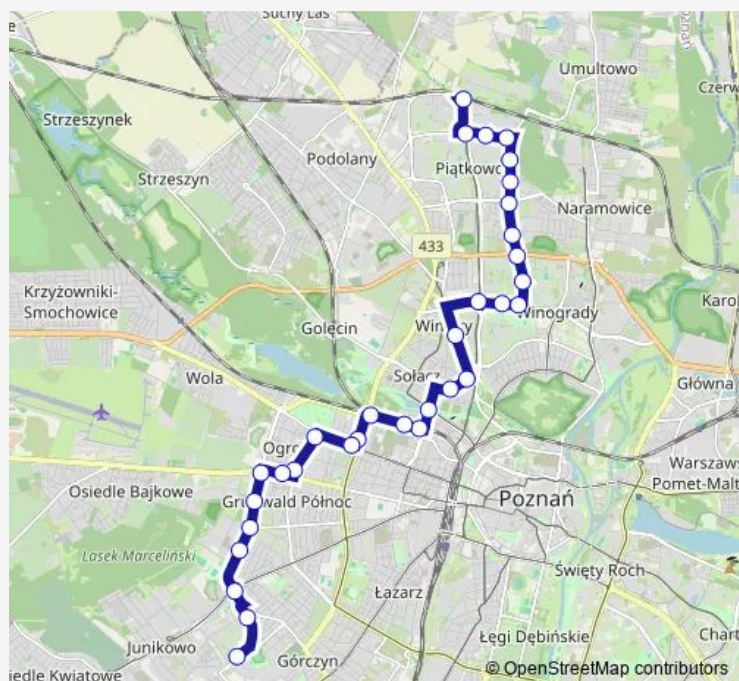

Bus 191 OS. Sobieskiego - OS. Kopernika|Os. Kopernika - OS. Sobieskiego

[Go to website](#)

Direction

Os. Sobieskiego — Os. Kopernika

32 stops

[Open route schedule](#)

- Os. Sobieskiego
- Szymanowskiego
- Opieńskiego
- Os. Batorego
- Os. Batorego Pływalnia
- Strugarka
- Stoińskiego
- Sarmacka
- Umultowska
- Wiktorja
- Połabska
- Os. Zwycięstwa
- Aleje Solidarności
- Koronna
- Os. Słowiańskie
- Maczka
- Nad Wierzbakiem
- Kościelna Tunel
- Św. Wawrzyńca
- Niestachowska
- Żeromskiego

Route schedule

Os. Sobieskiego — Os. Kopernika

Monday	04:44-23:10
Tuesday	04:44-23:10
Wednesday	04:44-23:10
Thursday	04:44-23:10
Friday	04:44-23:10
Saturday	04:50-23:10
Sunday	06:07-23:10

Route info

Direction: Os. Sobieskiego

Stops: 32

Trip Duration: 0 hour 51 min

Żeromskiego

Ogrody

Szpitalna

Swoboda

Bułgarska/Polska

Ognik

Rycerska

Marszałkowska

Stadion Miejski

Jugosłowiańska

Os. Kopernika

Direction

Os. Kopernika — Os. Sobieskiego

35 stops