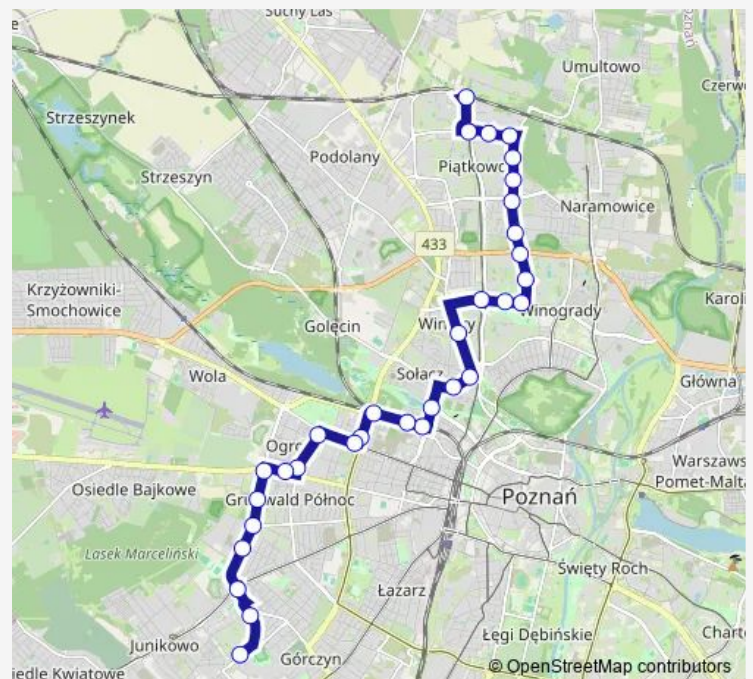

Św. Leonarda

Os. Powstańców W-wy

Aleje Solidarności

Route schedule

Os. Kopernika — Os. Sobieskiego

Monday 04:42-22:43

Tuesday 04:42-22:43

Wednesday 04:42-22:43

Thursday 04:42-22:43

Friday 04:42-22:43

Saturday 04:42-22:43

Sunday 06:02-22:43

Route info

Direction: Os. Kopernika

Stops: 35

Trip Duration: 1 hour 1 min

Os. Batorego Pływalnia

Os. Batorego

Opieńskiego

Szymanowskiego

Os. Sobieskiego

Os. Sobieskiego

Direction

Os. Sobieskiego — Os. Kopernika

Thursday 04:44-23:10

Friday 04:44-23:10

Saturday 04:50-23:10

Sunday 06:07-23:10

Route info

Direction: Os. Sobieskiego

Stops: 32

Trip Duration: 0 hour 49 min