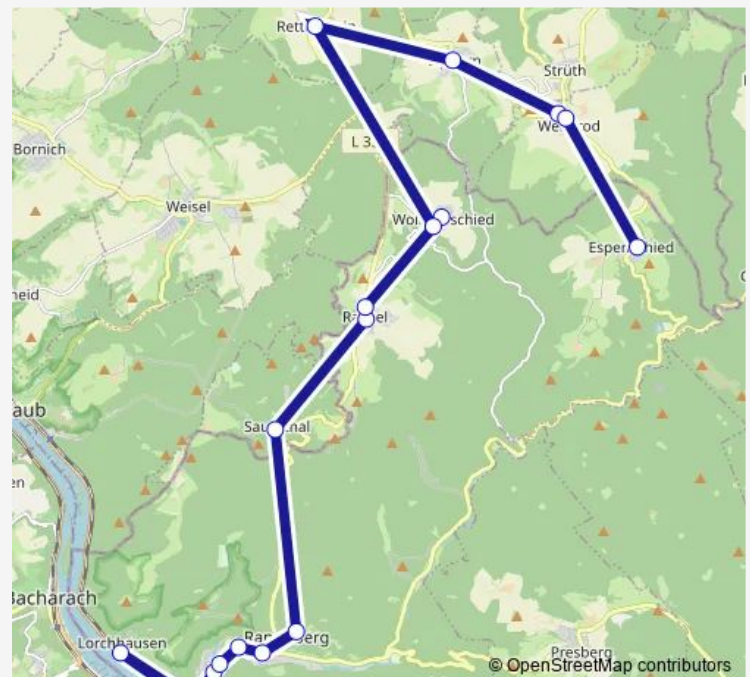

Direction

Lorch Schule/Lohwiese — Lorch Bächergrund

5 stops

[Open route schedule](#)

Lorch Schule/Lohwiese

Lorch Marktgasse

Lorch Wisperbrücke

Lorch Bahnhof

Lorch Bächergrund

Route schedule

Lorch Schule/Lohwiese — Lorch Bächergrund

Monday 11:37-15:56

Tuesday 11:37-15:56

Wednesday 11:37-15:56

Thursday 11:37-15:56

Friday 10:53-15:56

Saturday —

Sunday —

Route info

Direction: Lorch Schule/Lohwiese

Stops: 5

Trip Duration: 0 hour 10 min

Direction

Lorch-Espenschied Welteroder Weg — Lorch Bahnhof

Lorch Vortheil

Lorch Große Au

Lorch Schule/Lohwiese

Lorch Marktgasse

Lorch Wisperbrücke

Lorch Bahnhof

Route schedule

Lorch-Espenschied Welteroder Weg — Lorch Bahnhof