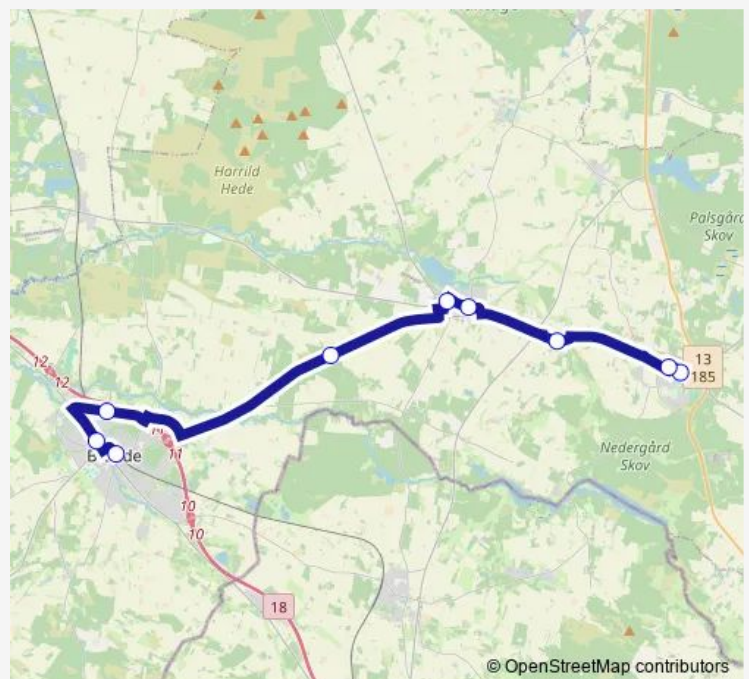

Ejstrupholm/Østergade (Ikast-Brande Kom)

Ejstrupholm Skole (Ikast-Brande Kom)

Tykskov Krat/Brandevej (Ikast-Brande Kom)

Borupvej (Ikast-Brande Kom)

Jens Risoms Allé/Herningvej (Ikast-Brande Kom)

Brande St. (Ikast-Brande Kom)

Route schedule

Nørre Snede Rtb. (Ikast-Brande Kom) — Brande St. (Ikast-Brande Kom)

Monday 06:20-17:25

Tuesday 06:20-17:25

Wednesday 06:20-17:25

Thursday 06:20-17:25

Friday 06:20-17:25

Saturday —

Sunday —

Route info

Direction: Nørre Snede Rtb. (Ikast-Brande Kom)

Stops: 9

Trip Duration: 0 hour 32 min

Direction

Brande St. (Ikast-Brande Kom) — Nørre Snede Rtb.
(Ikast-Brande Kom)

9 stops

[Open route schedule](#)

Brande St. (Ikast-Brande Kom)

Jens Risoms Allé/Herningvej (Ikast-Brande Kom)

Borupvej (Ikast-Brande Kom)

Tykskov Krat/Brandevvej (Ikast-Brande Kom)

Ejstrupholm Skole (Ikast-Brande Kom)