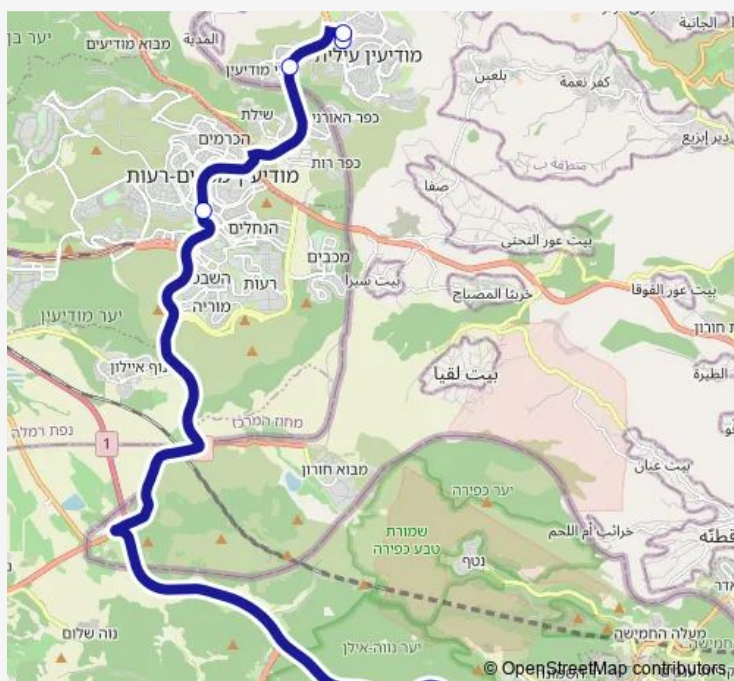

מסילת ישרים/מסוף-מודיעין עילית<->מרכז לגיל הרך/הרב א.גורדון א.גורדון-קרית יערים-20

[Go to website](#)

Direction

מסילת ישרים/מסוף — מרכז לגיל הרך/הרב א.גורדון

14 stops

[Open route schedule](#)

מסילת ישרים/מסוף

שדרות בית הלל/ יציאה מהערר

צומת חשמונאים דרום

ת. רכבת מודיעין מרכז

הרב בלוך/מעלות קדושי טלז

גן הדר/הרב בלוך

התמר/הרימון

הריף/הרב בלוך

אזניים לתורה/הריף

הגרא/נחלת שלמה

בית החלמה לילדות

הרב א. גורדון/מעלות חיים

ת'ת תפארת יהודה/הרב א.גורדון

מרכז לגיל הרך/הרב א.גורדון

Route schedule

מסילת ישרים/מסוף — מרכז לגיל הרך/הרב א.גורדון

Monday	07:00-19:00
Tuesday	07:00-19:00
Wednesday	07:00-19:00
Thursday	07:00-19:00
Friday	07:00-14:00
Saturday	20:30-22:00
Sunday	07:00-19:00

Route info

Direction: מסילת ישרים/מסוף

Stops: 14

Trip Duration: 0 hour 40 min

191 Bus time schedules and route maps are available in an offline PDF at busmaps.com. Use the busmaps.com website to see live bus times, train schedule or subway schedule, and step-by-step directions for all public transit in Qiryat Ye'arim