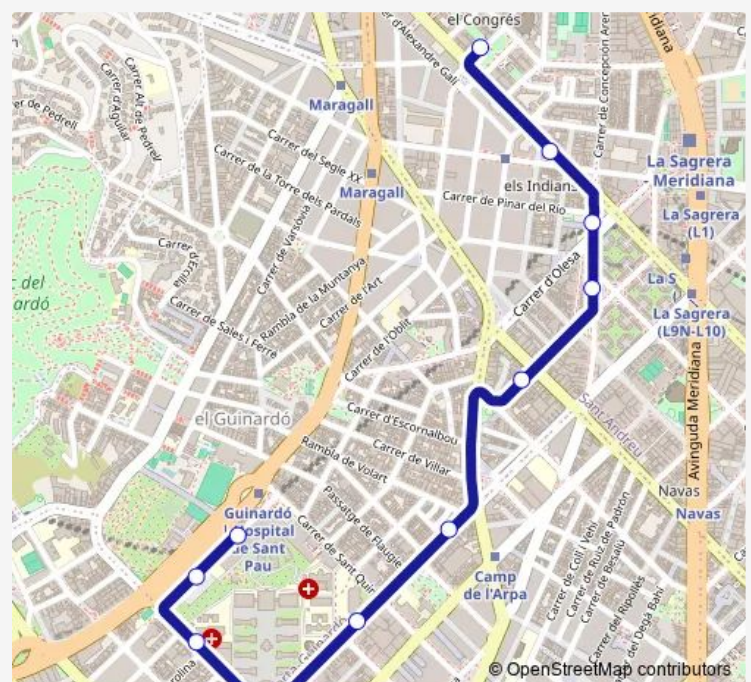

Rda Guinard  - Castillejos

Rda Guinard  - Sant Quint 

Sant Quint  - Hospital de St Pau

Sant Quint  - Sant Antoni Maria Claret

Pg Maragall - Ind stria

Pl Maragall - Navas de Tolosa

Olesa - Campo Florido

Pl dels Indians

Route info

Direction: Mas Casanovas - Hospital de Sant Pau

Stops: 17

Trip Duration: 0 hour 24 min

Direction

PI Congrés — Mas Casanovas - Hospital de Sant Pau

11 stops

[Open route schedule](#)

PI Congrés

PI dels Indians

Concepció Arenal - Olesa

Concepció Arenal - Juan de Garay

Juan de Garay - Navas de Tolosa

Sant Antoni Maria Claret - Rambla Volart

Sant Antoni Maria Claret - Independència

Cartagena - Av Gaudí

Thursday 05:15-22:30

Friday 05:15-22:30

Saturday 06:00-22:30

Sunday 07:00-22:30

Route info

Direction: PI Congrés

Stops: 11

Trip Duration: 0 hour 16 min