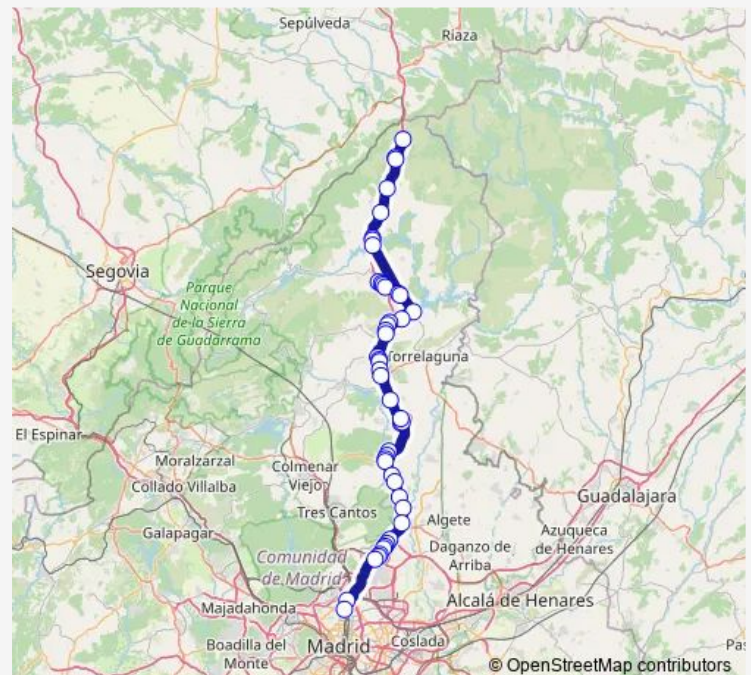

### Route schedule

Intercambiador DE Plaza Castilla — Av.Madrid-Real

Monday 07:45

Tuesday 07:45

Wednesday 07:45

Thursday 07:45

Friday 07:45

Saturday 07:45

### Route info

Direction: Intercambiador DE Plaza Castilla

Stops: 67

Trip Duration: 1 hour 33 min

191 — Madrid (Plaza de Castilla)-Buitrago

Av.Madrid-Pol.Ind.Norte SAN Agustín

Av.España-Almirante Martel

Ctra.A1-Cruce EL Vellón