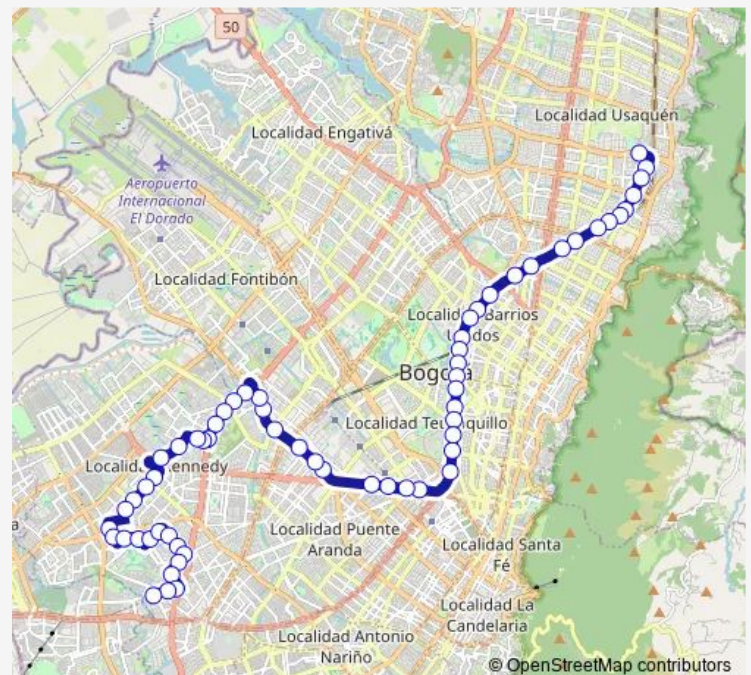

Saturday 04:00-23:46

Sunday 04:00-23:46

Route info

Direction: AC 127 - KR 11c

Stops: 62

Trip Duration: 1 hour 16 min

AV. NQS - CL 52

AV. NQS - CL 48

AV. NQS - CL 45

AV. NQS - CL 29

AV. Americas - KR 33

AV. Americas - KR 33

AV. Americas - TV 39

AV. Americas - KR 43a

AV. Centenario - KR 56

AV. Centenario - KR 59

AV. Centenario - KR 65

AV. Centenario - KR 65

AV. Centenario - KR 68b

AV. Centenario - KR 69b

AV. Boyaca - CL 13

AV. Boyaca - CL 12 Bis

AV. Boyaca - AC 12

AV. Boyaca - CL 10