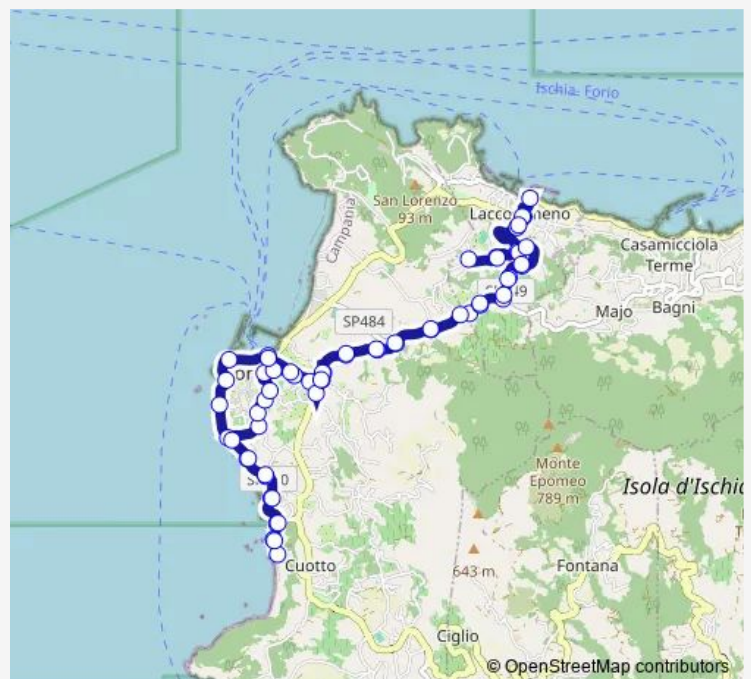

Rione Umberto 1°

Via Baiola(Market Forio Frutta)

Incrocio Via Acquedotto

Incrocio Via spinavola

Route schedule

Giardini Poseidon — Giardini Poseidon

Monday 07:00-22:15

Tuesday 07:00-22:15

Wednesday 07:00-22:15

Thursday 07:00-22:15

Friday 07:00-22:15

Saturday 07:00-22:15

Sunday 07:00-22:15

Route info

Direction: Giardini Poseidon

Stops: 60

Trip Duration: 0 hour 55 min

191 — Citara - Forio Cimitero - Monterone - Fango - Rione 167 - Lacco Ameno - Fango - Forio - Citara

Capannaccio

Parco Spadara

Covo Dei Borboni (ventarola)

Fango

Hotel Michelangelo

Route info

Direction: Forio Porto

Stops: 61

Trip Duration: 0 hour 50 min

Presidio Sanitario Asl

Monterone Centro

Rione Umberto 1°

Via Baiola(Market Forio Frutta)