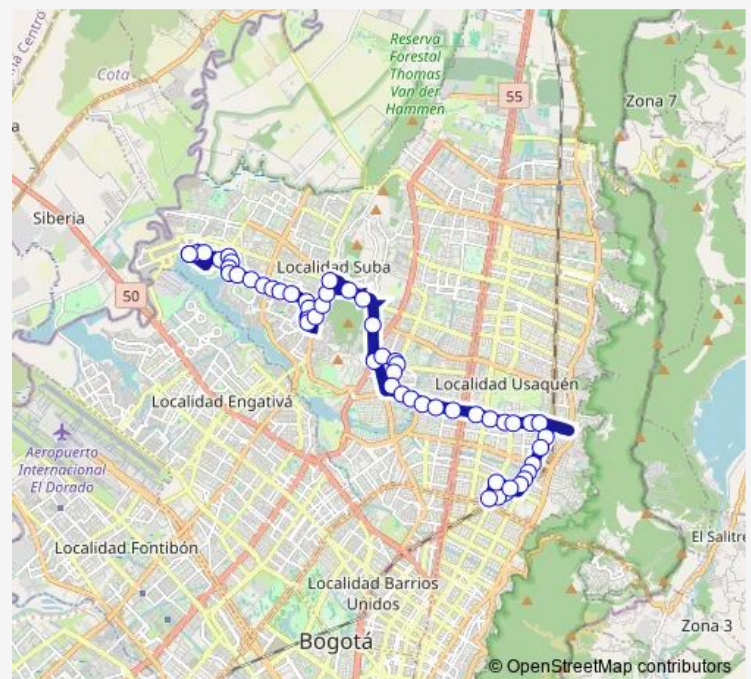

AK 91 - CL 130d

AK 91 - CL 131d

AK 91 - CL 135b

Route schedule

CL 132 - KR 145A Br Villa Gloria Gaitana — CL 132 - KR 145A Br Villa Gloria Gaitana

Monday 04:00-23:00

Tuesday 04:00-23:00

Wednesday 04:00-23:00

Thursday 04:00-23:00

Friday 04:00-23:00

Saturday 04:00-23:00

Sunday 05:00-22:00

Route info

Direction: CL 132 - KR 145A Br Villa Gloria Gaitana

Stops: 54

Trip Duration: 2 hour 35 min

E43 — Chico

AK 91 - AC 145

AV. Suba - TV 84

AV. Suba - KR 77

AV. Suba - CL 132a

CL 128b - TV 60

CL 129 - KR 59B Bis

CL 129 - AV. Villas