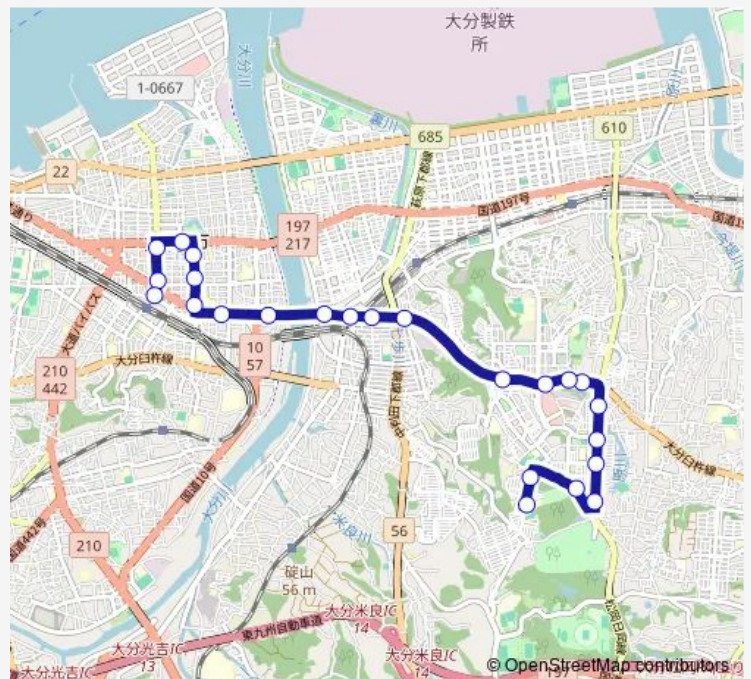

Thursday 07:05

Friday 07:05

Saturday —

Sunday —

Route info

Direction: 明野中学校

Stops: 27

Trip Duration: 0 hour 31 min

■ E43 — 明野団地線

BusMaps

コンパルホール入口

県庁正門前

大分市役所合同新聞社前

竹町

中央通り④

大分駅前

Wednesday 06:34-08:09

Thursday 06:34-08:09

Friday 06:34-08:09

Saturday —

Sunday —

Route info

Direction: 大分高校前

Stops: 24