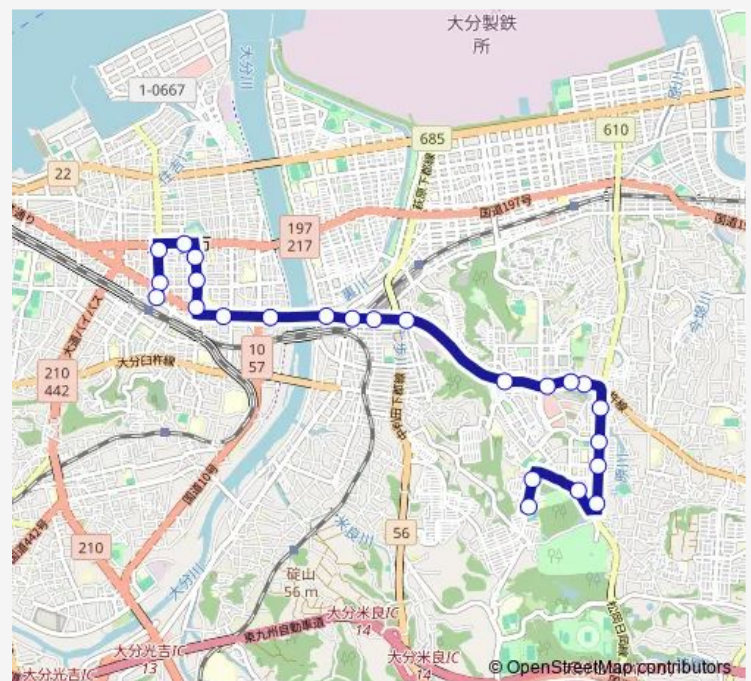

Thursday 07:05

Friday 07:05

Saturday —

Sunday —

Route info

Direction: 明野中学校

Stops: 27

Trip Duration: 0 hour 31 min

■ E43 — 明野団地線

コンパルホール入口

県庁正門前

大分市役所合同新聞社前

竹町

中央通り④

大分駅前

Direction

Thursday 06:34-08:09

Friday 06:34-08:09

Saturday —

Sunday —

Route info

Direction: 大分高校前

Stops: 24

Trip Duration: 0 hour 26 min