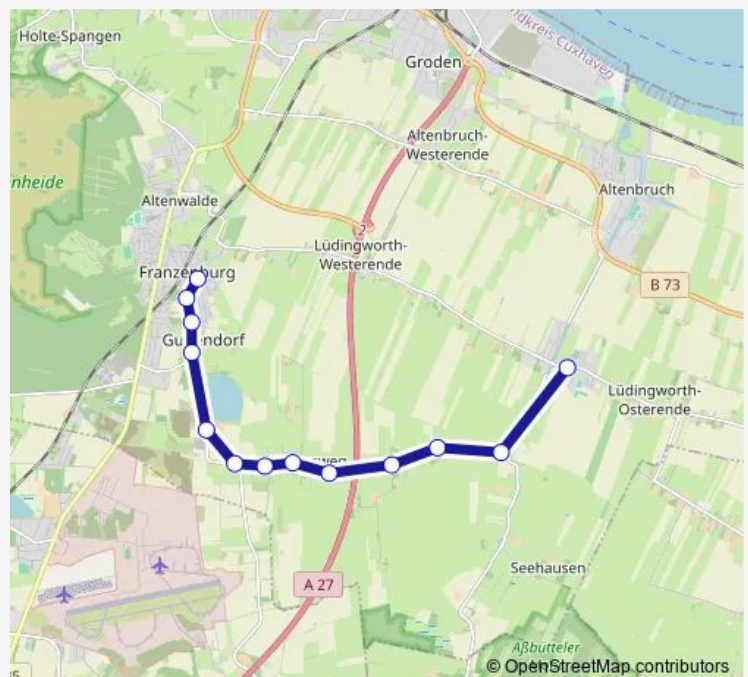

Direction

Cuxhaven-Altenwalde Robert-Koch-Straße — Cuxhaven-Lüdingworth Kirche

13 stops

[Open route schedule](#)

- Cuxhaven-Altenwalde Robert-Koch-Straße
- Cuxhaven-Gudendorf Dürerweg
- Cuxhaven-Gudendorf Mitte
- Cuxhaven-Gudendorf Am Löschteich
- Cuxhaven-Gudendorf An der Hühnerfarm
- Cuxhaven-Gudendorf Abzw. Wanhöden
- Cuxhaven-Lüdingworth Köstersweg An der Landwehr
- Cuxhaven-Lüdingworth Köstersweg Lüderskoop
- Cuxhaven-Lüdingworth Köstersweg Haus Nr. 28a
- Cuxhaven-Lüdingworth Köstersweg Kopfenstraße
- Cuxhaven-Lüdingworth Köstersweg Haus Nr. 17
- Cuxhaven-Lüdingworth Süderende Brandwischbrücke
- Cuxhaven-Lüdingworth Kirche

Route schedule

Cuxhaven-Altenwalde Robert-Koch-Straße — Cuxhaven-Lüdingworth Kirche

Monday	12:45
Tuesday	12:45
Wednesday	12:45
Thursday	12:45
Friday	12:45
Saturday	—
Sunday	—

Route info

Direction: Cuxhaven-Altenwalde Robert-Koch-Straße

Stops: 13

Trip Duration: 0 hour 19 min

Direction

Cuxhaven-Lüdingworth Kirche — Cuxhaven-Altenwalde
Franzenburg Schule

13 stops

[Open route schedule](#)

Cuxhaven-Lüdingworth Kirche

Cuxhaven-Lüdingworth Süderende Brandwischbrücke

Cuxhaven-Gudendorf Abzw. Wanhöden

Cuxhaven-Gudendorf An der Hühnerfarm

Cuxhaven-Gudendorf Am Löschteich

Cuxhaven-Gudendorf Mitte

Cuxhaven-Gudendorf Dürerweg

Cuxhaven-Altenwalde Franzenburg Schule

Route schedule