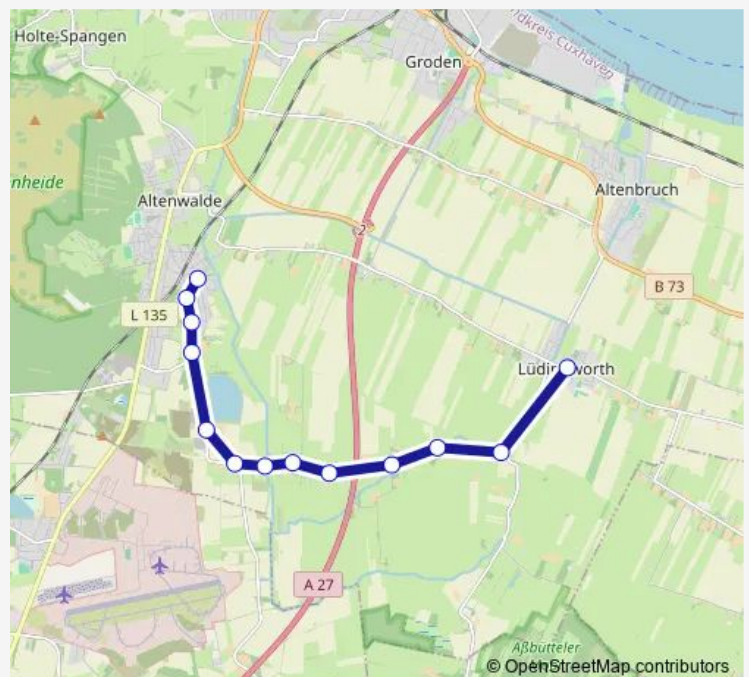

Direction

Cuxhaven-Altenwalde Robert-Koch-Straße — Cuxhaven-Lüdingworth Kirche

13 stops

[Open route schedule](#)

- Cuxhaven-Altenwalde Robert-Koch-Straße
- Cuxhaven-Gudendorf Dürerweg
- Cuxhaven-Gudendorf Mitte
- Cuxhaven-Gudendorf Am Löschteich
- Cuxhaven-Gudendorf An der Hühnerfarm
- Cuxhaven-Gudendorf Abzw. Wanhöden
- Cuxhaven-Lüdingworth Köstersweg An der Landwehr
- Cuxhaven-Lüdingworth Köstersweg Lüderskoop
- Cuxhaven-Lüdingworth Köstersweg Haus Nr. 28a
- Cuxhaven-Lüdingworth Köstersweg Kopfenstraße
- Cuxhaven-Lüdingworth Köstersweg Haus Nr. 17
- Cuxhaven-Lüdingworth Süderende Brandwischbrücke
- Cuxhaven-Lüdingworth Kirche

Route schedule

Cuxhaven-Altenwalde Robert-Koch-Straße — Cuxhaven-Lüdingworth Kirche

Monday	12:49
Tuesday	12:49
Wednesday	12:49
Thursday	12:49
Friday	12:49
Saturday	—
Sunday	—

Route info

Direction: Cuxhaven-Altenwalde Robert-Koch-Straße

Stops: 13

Trip Duration: 0 hour 19 min

Direction

Cuxhaven-Lüdingworth Kirche — Cuxhaven-Altenwalde
Franzenburg Schule

13 stops

[Open route schedule](#)

Cuxhaven-Lüdingworth Kirche

Cuxhaven-Lüdingworth Süderende Brandwischbrücke

Cuxhaven-Gudendorf Abzw. Wanhöden

Cuxhaven-Gudendorf An der Hühnerfarm

Cuxhaven-Gudendorf Am Löschteich

Cuxhaven-Gudendorf Mitte

Cuxhaven-Gudendorf Dürerweg

Cuxhaven-Altenwalde Franzenburg Schule

Route schedule