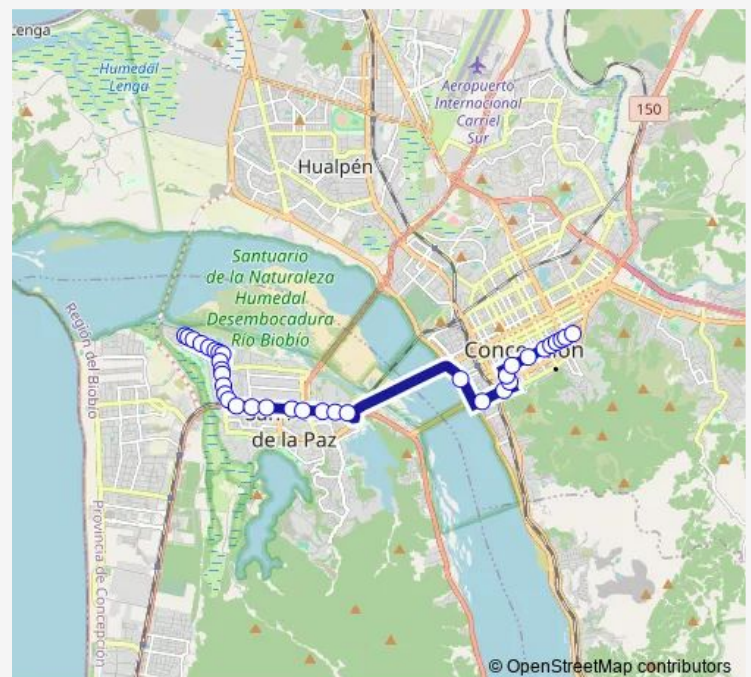

Av. Diagonal Biobio - Los Abetos / Poniente

Av. Diagonal Biobio - Candelaria / Poniente

Av. Diagonal Biobio - Las Palomas / Poniente

Av. Diagonal Biobio - Las Torcasas / Poniente

Ruta 160 - Pasaje Noventa

Ruta 160 / Sur

Ruta 160 / Sur

Ruta 160 / Sur

Av Pedro Aguirre Cerda 1501

Ruta 160 - Versluys / Sur

Ruta 160 - Centro Los Heroes / Sur

Route schedule

Av Central / Sur — Hospital Regional De Concepción - San Martín

Monday 06:00-23:30

Tuesday 06:00-23:30

Wednesday 06:00-23:30

Thursday 06:00-23:30

Friday 06:00-23:30

Saturday 06:00-23:55

Sunday 06:00-23:55

Route info

Direction: Av Central / Sur

Stops: 35

Trip Duration: 0 hour 23 min

22X — Galvarino - Hospital Regional

Av Pedro Aguirre Cerda / Pincheira

Memorial Costanera

Esmeralda - Nueva Costanera

Victor Lamas - Bombero Fuentes