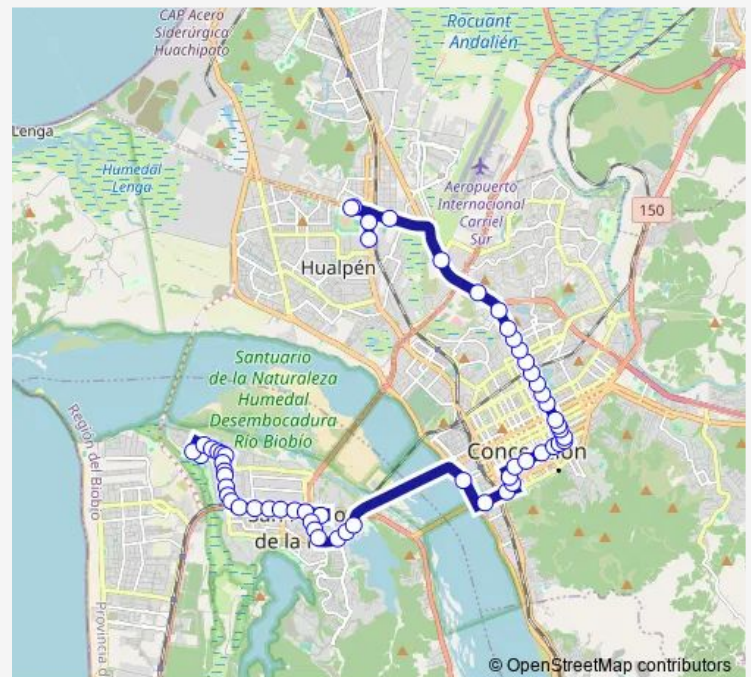

Av. Diagonal Biobio - Los Abetos / Poniente

Av. Diagonal Biobio - Candelaria / Poniente

Av. Diagonal Biobio - Las Palomas / Poniente

Av. Diagonal Biobio - Las Torcasas / Poniente

Ruta 160 - Pasaje Noventa

Ruta 160 / Sur

Ruta 160 / Sur

Av Pedro Aguirre Cerda - Av San Pedro

Ruta 160 / Sur

Av Pedro Aguirre Cerda 1501

Calle Nueva

Los Canelos - Madreselvas / Poniente

Route schedule

Route info

Direction: Av Las Torres - Ejercito

Stops: 57

Trip Duration: 0 hour 46 min

40N — 4 Esquinas

Los Canelos - Cangrejeras / Poniente

Forestal Mininco / Poniente

Av. Michimalongo - Central

Av. Michimalongo - Colmenares

Llacolén - Av Michimalongo

Memorial Costanera

Esmeralda - Nueva Costanera

Víctor Lamas - Bombero Fuentes

Salas - Chacabuco

Salas - Cochrane

San Martín - Lincoyán