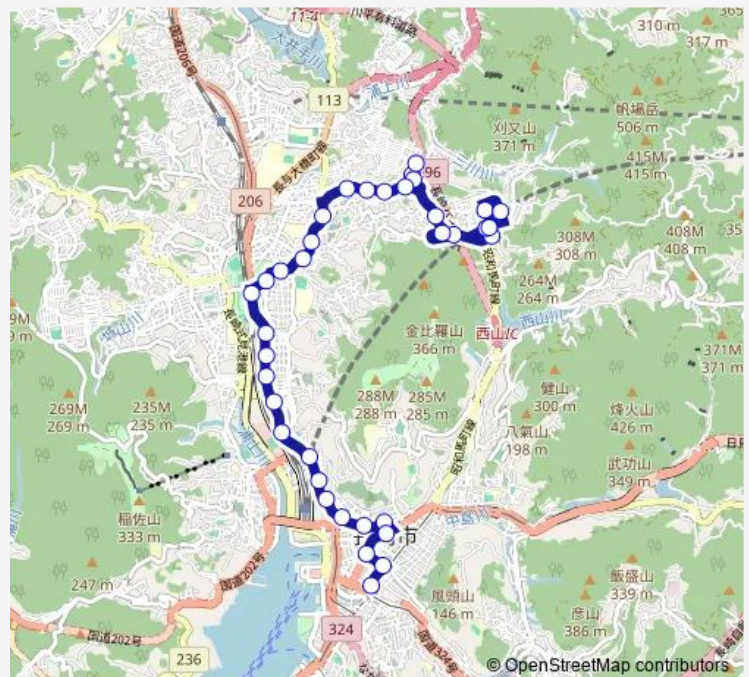

06:34-07:04

Sunday

06:34-07:04

Route info

Direction: 三つ山口左回り

Stops: 36

Trip Duration: 0 hour 37 min

■ 5循環 — 5循環西山台団地・三原団地

BusMaps

原爆資料館左回り

岩川町左回り

浦上駅前左回り

ココウォーク茂里町左回り

銭座町長崎スタジアムシティ左回り

宝町左回り

八千代町左回り