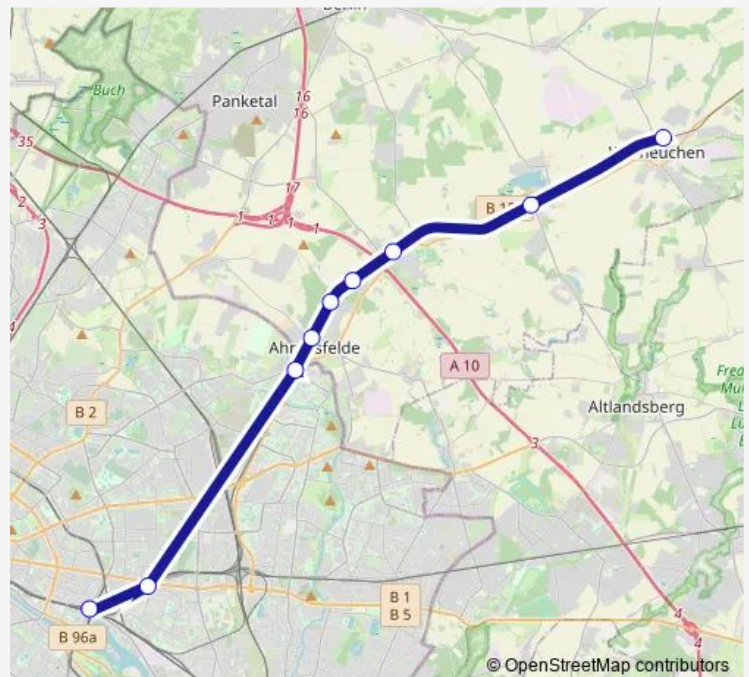

Direction

S Ostkreuz Bhf (Berlin) — Werneuchen, Bahnhof

9 stops

[Open route schedule](#)

S Ostkreuz Bhf (Berlin)

S+U Lichtenberg Bhf (Berlin)

S Ahrensfelde Bhf (Berlin)

Ahrensfelde, Friedhof Bhf

Ahrensfelde, Nord Bhf

Blumberg (BAR), Rehhahn Bhf

Blumberg (BAR), Bahnhof

Seefeld (Mark), Bahnhof

Werneuchen, Bahnhof

Route schedule

S Ostkreuz Bhf (Berlin) — Werneuchen, Bahnhof

Monday	23:22
Tuesday	23:22
Wednesday	23:22
Thursday	23:22
Friday	23:22
Saturday	08:22
Sunday	08:22

Route info

Direction: S Ostkreuz Bhf (Berlin)

Stops: 9

Trip Duration: 0 hour 35 min

Direction

Werneuchen, Bahnhof — S Ostkreuz Bhf (Berlin)

9 stops

[Open route schedule](#)

Werneuchen, Bahnhof

Seefeld (Mark), Bahnhof

Blumberg (BAR), Bahnhof

Blumberg (BAR), Rehhahn Bhf

Ahrensfelde, Nord Bhf

Ahrensfelde, Friedhof Bhf

S Ahrensfelde Bhf (Berlin)

S+U Lichtenberg Bhf (Berlin)