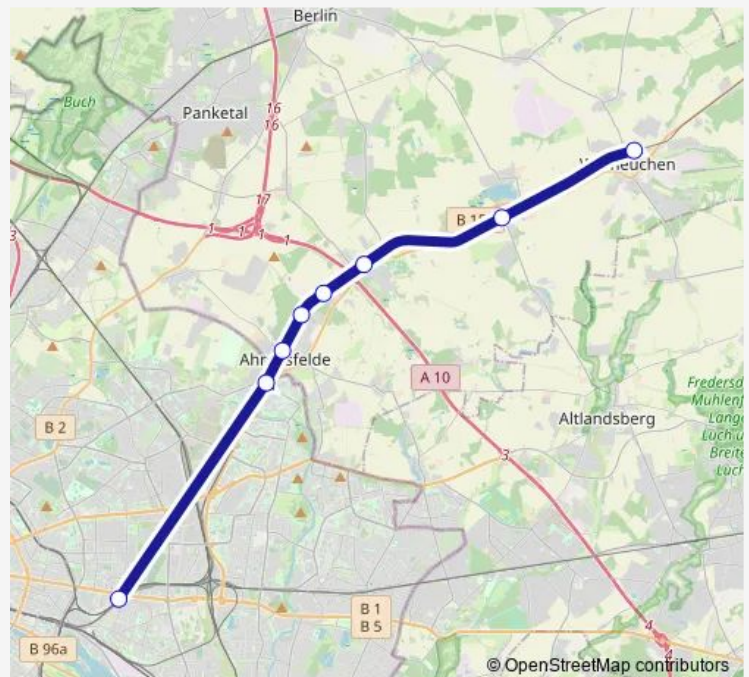

Regional Rail Service RB25

[Go to website](#)

Direction

Werneuchen, Bahnhof — S Ostkreuz Bhf (Berlin)

9 stops

[Open route schedule](#)

Werneuchen, Bahnhof

Seefeld (Mark), Bahnhof

Blumberg (BAR), Bahnhof

Blumberg (BAR), Rehhahn Bhf

Ahrensfelde, Nord Bhf

Ahrensfelde, Friedhof Bhf

S Ahrensfelde Bhf (Berlin)

S+U Lichtenberg Bhf (Berlin)

S Ostkreuz Bhf (Berlin)

Route schedule

Werneuchen, Bahnhof — S Ostkreuz Bhf (Berlin)

Monday 00:06-22:06

Tuesday 00:06-22:06

Wednesday 00:06-22:06

Thursday 00:06-22:06

Friday 00:06-22:06

Saturday 00:06-22:06

Sunday 00:06-22:06

Route info

Direction: Werneuchen, Bahnhof

Stops: 9

Trip Duration: 0 hour 39 min

RB25

Direction

Werneuchen, Bahnhof — S Ostkreuz Bhf (Berlin)

9 stops