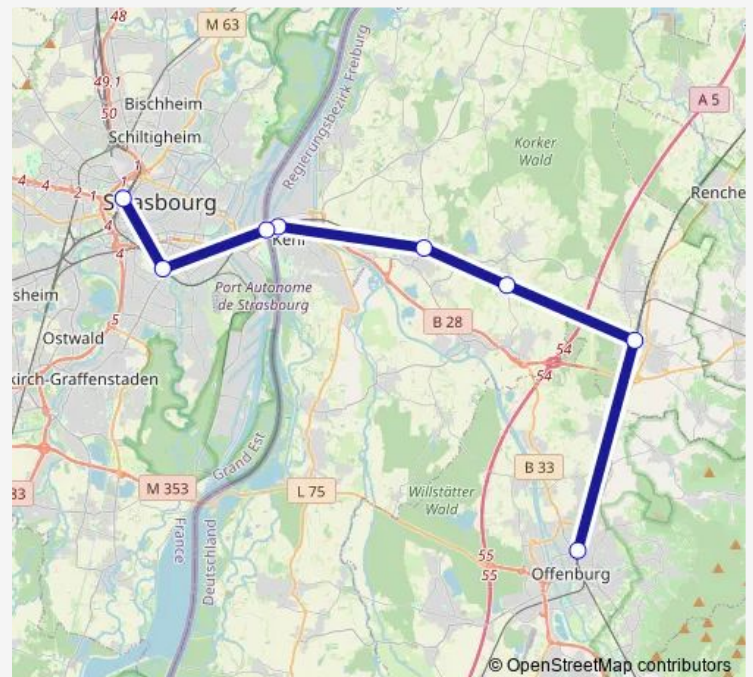

Regional Rail Service RB25

[Go to website](#)

Direction

Kehl Bahnhof — Offenburg Kreisschulzentrum

6 stops

[Open route schedule](#)

Kehl Bahnhof

Kork Bahnhof

Legelshurst Bahnhof

Appenweier Bahnhof

Offenburg Bahnhof

Offenburg Kreisschulzentrum

Route schedule

Kehl Bahnhof — Offenburg Kreisschulzentrum

Monday 06:53

Tuesday 06:53

Wednesday 06:53

Thursday 06:53

Friday 06:53

Saturday —

Sunday —

Route info

Direction: Kehl Bahnhof

Stops: 6

Trip Duration: 0 hour 27 min

■ RB25

Direction

Strasbourg Bahnhof — Offenburg Bahnhof

8 stops

[Open route schedule](#)

Strasbourg Bahnhof

Krimmeri-Meinau