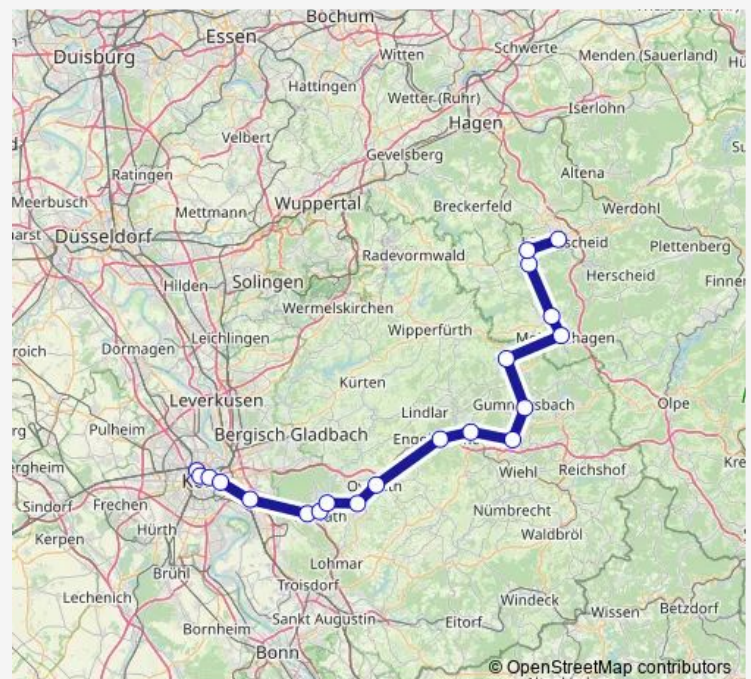

Köln Messe/Deutz Bf

Köln Hbf

Köln Hansaring

Route schedule

Gummersbach Dieringhausen Bf — Köln Hansaring

Monday —

Tuesday —

Wednesday —

Thursday —

Friday —

Saturday 07:58-08:58

Sunday 10:58

Route info

Direction: Gummersbach Dieringhausen Bf

Stops: 13

Trip Duration: 1 hour 10 min

■ RB25

Direction

Lüd., Bahnhof — Köln Hansaring

20 stops

[Open route schedule](#)

Lüd., Bahnhof

Lüd., Brügge Bahnhof

Halver, Oberbrügge