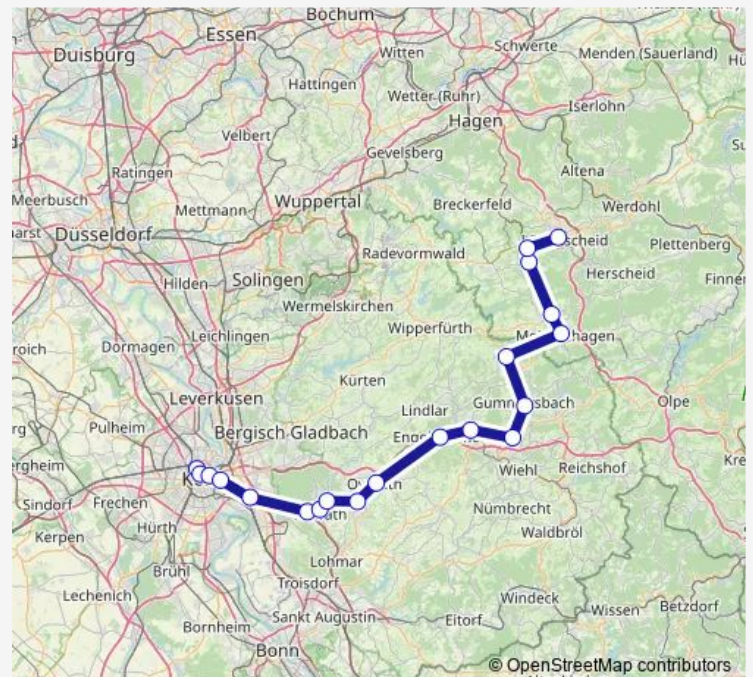

Köln Messe/Deutz Bf

Köln Hbf

Köln Hansaring

Route schedule

Gummersbach Dieringhausen Bf — Köln Hansaring

Monday —

Tuesday —

Wednesday —

Thursday —

Friday —

Saturday 07:58-08:58

Sunday 10:58

Route info

Direction: Gummersbach Dieringhausen Bf

Stops: 13

Trip Duration: 1 hour 10 min

Rb25

Direction

Lüd., Bahnhof — Köln Hansaring

20 stops

[Open route schedule](#)

Lüd., Bahnhof

Lüd., Brügge Bahnhof

Halver, Oberbrügge