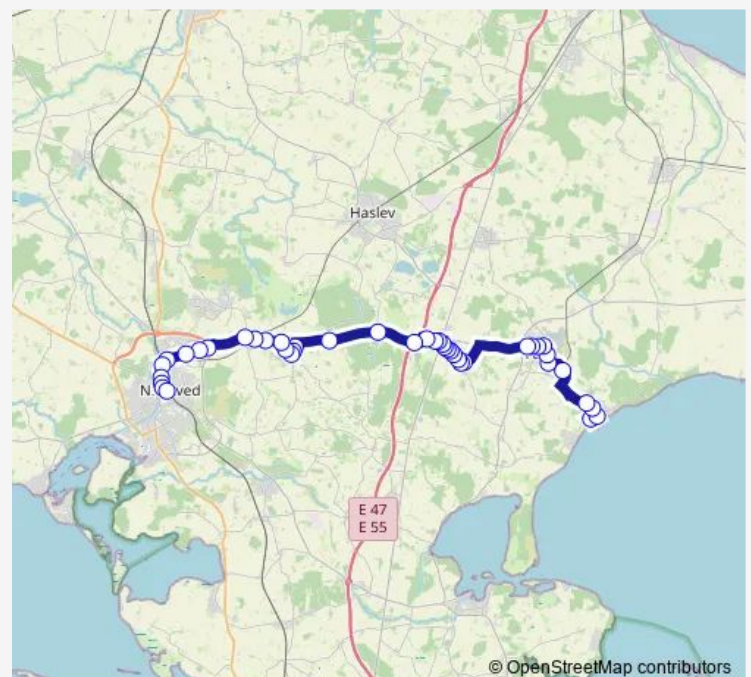

Vester Egede, Camp Adventure (Ny Næstvedvej)

Sydmotorvejen (Ny Næstvedvej)

Mellemvang (Gl. Næstvedvej)

Route schedule

Næstved St. (Farimagsvej) — Faxe Ladeplads (Postvej)

Monday 05:04-22:34

Tuesday 05:04-22:34

Wednesday 05:04-22:34

Thursday 05:04-22:34

Friday 05:04-22:34

Saturday 06:35-22:35

Sunday 06:35-22:35

Route info

Direction: Næstved St. (Farimagsvej)

Stops: 41

Trip Duration: 0 hour 56 min

630r

BusMaps

Søndervej (Gl. Næstvedvej)

Rønnede, Vordingborgvej (Faxevej)

Birkevej (Dyssevej)

Solbakken (Dyssevej)

Poppelvej