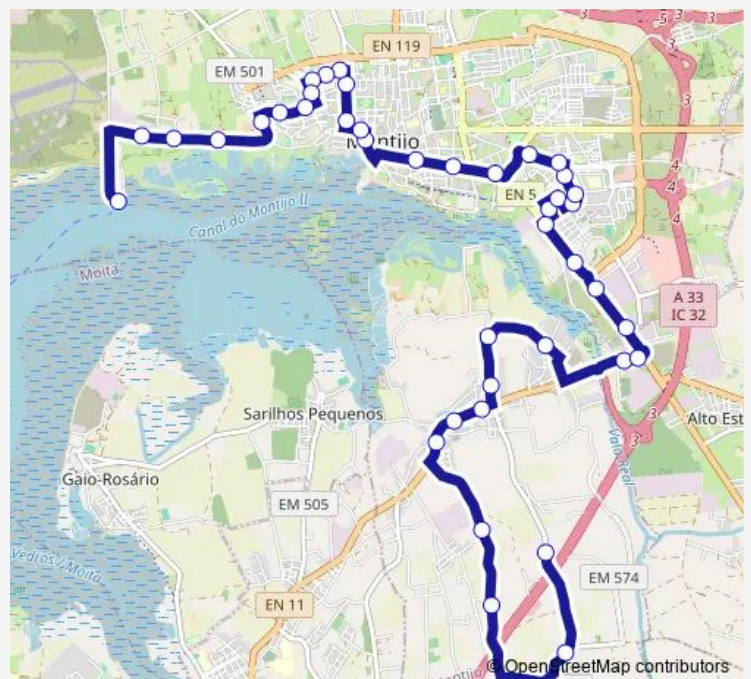

B° Areias (R Eugénio Salvador 12)

Route schedule

Cais DO Seixalinho - P4 — Estr DOS 4 Marcos 8

Monday 13:20-18:30

Tuesday 13:20-18:30

Wednesday 13:20-18:30

Thursday 13:20-18:30

Friday 13:20-18:30

Saturday —

Sunday —

Route info

Direction: Cais DO Seixalinho - P4

Stops: 44

Trip Duration: 0 hour 40 min

4208 — Montijo (Terminal Fluvial) - Sarilhos Grandes (Estr. 4 Marcos) **BusMaps**

Bº Areias (R Leitão Barros) Escola

Sunday —

Route info

Direction: Estr DOS 4 Marcos 8

Stops: 45

Trip Duration: 0 hour 40 min

Bº Areias (AV Barbosa Bocage 444)

Avenida Garcia da Orta (Frente Supermercado)

Rua José Joaquim Marques (X) Rua Alexandre Bell