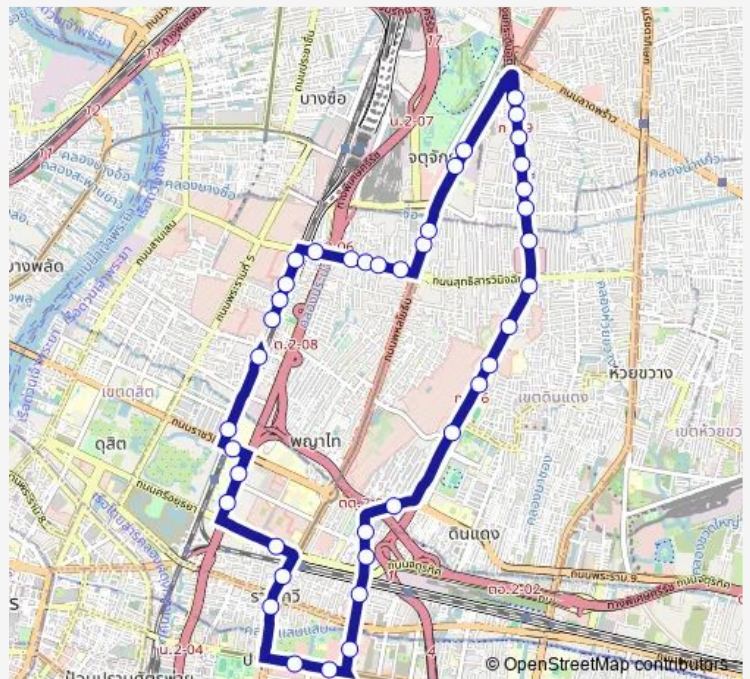

Bus 2-34 วงกลมสถานีรถไฟสามเสน - ดินแดง;Samsen Railway Station - Din Daeng

[Go to website](#)

Direction

กรมยุทธศึกษาทหารบก;Army Training Command — สถานีรถไฟสามเสน;Samsen Railway Station

40 stops

[Open route schedule](#)

Route schedule

กรมยุทธศึกษาทหารบก;Army Training Command — สถานีรถไฟสามเสน;Samsen Railway Station

Monday	00:01
Tuesday	00:01
Wednesday	00:01
Thursday	00:01
Friday	00:01
Saturday	00:01
Sunday	00:01

Route info

Direction: กรมยุทธศึกษาทหารบก;Army Training Command
 Stops: 40
 Trip Duration: 1 hour 1 min

2-34 — วงกลมสถานีรถไฟสามเสน - ดินแดง;Samsen Railway Station - Din Daeng

ซอยวิภาวดีรังสิต 12/1; Soi Vibhavadi Rangsit 12/1