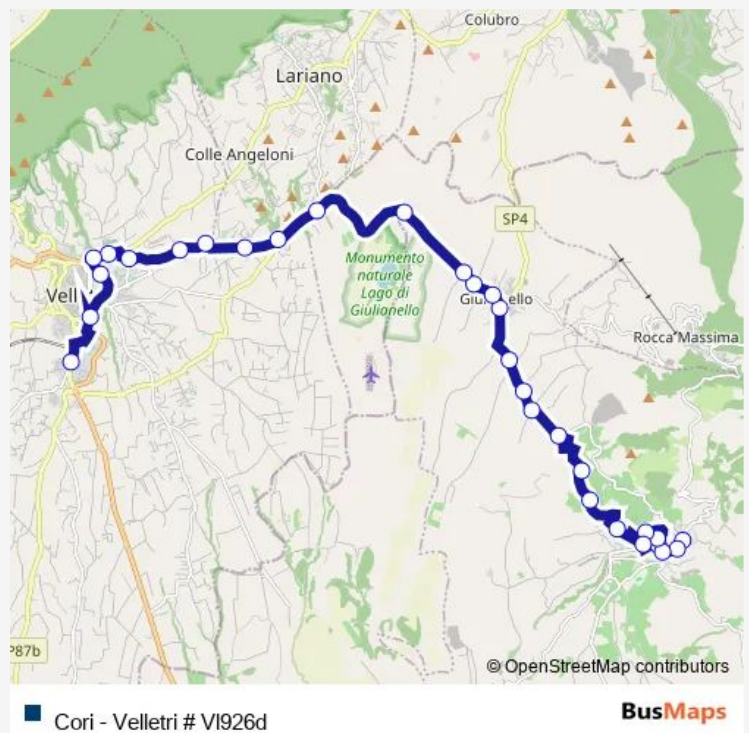

Bus Cori - Velletri # VI926d

[Go to website](#)

Direction

Cori | Piazza Signina # f2856 — Velletri | Polo Didattico | Liceo Landi # f13375

31 stops

[Open route schedule](#)

- Cori | Piazza Signina # f2856
- Cori | Via Lavoratori # f2857
- Cori | Piazza Leone XIII # f2858
- Cori | Ospedale di Comunità # f2859
- Cori | Via Don Minzoni Via Goldoni # f2860
- Cori | Circonvallazione Gramsci # f2861
- Cori | Via Roma Via Annunziata # f2862
- Cori | Via Roma Via Annunziata # f2849
- Cori | Via Roma (Fettuccia) # f13814
- Cori | Via Roma Via Capo Mole # f13815
- Cori | Via Velletri (Colle S. Pietro) # f13816
- Cori | Via Velletri Via San Nicola # f13817
- Cori | Via Velletri (Colle Illirio) # f13818
- Cori | Via Velletri (Contrata Colle Tenne) # f13819
- Cori | Via Velletri (Colle dell'Ara) # f13820
- Cori | Via Garibaldi # f13821
- Cori | Giulianello # f13822
- Cori | Via Velletri (Colle Pescara) # f13823
- Cori | Via Velletri (Contrada Colle Segatore) # f13824
- Cori | Via Velletri (Passaggetto) # f13825
- Lariano | Via Garibaldi Via Colle Cagioli # f13730

Route schedule

Cori | Piazza Signina # f2856 — Velletri | Polo Didattico | Liceo Landi # f13375

Monday	06:55
Tuesday	06:55
Wednesday	06:55
Thursday	06:55
Friday	06:55
Saturday	07:05
Sunday	—

Route info

Direction: Cori | Piazza Signina # f2856

Stops: 31

Trip Duration: 0 hour 54 min

Lariano | Via Cori Via Via Colle Ulisse # f13827

Lariano | Via Cori Via Via Centogocce # f13765

Velletri | Via Cori Via Ricci # f13829

Velletri | Via Cori, 54 # f13763

Velletri | Via Cori Via Ariana # f13762

Velletri | Cimitero # f13723

Velletri | Via Lata Viale Volsci # f13724

Velletri | Ist. Superiore C. Battisti # f2821

Velletri | Stazione FS # f2818

Velletri | Polo Didattico | Liceo Landi # f13375