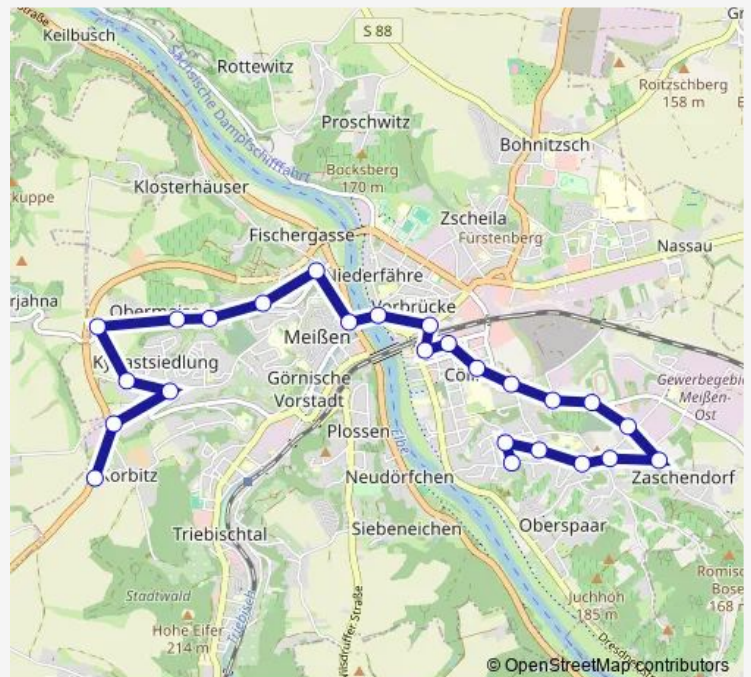

Bus B (Meißen)

[Go to website](#)

Direction

Schletta Wendeplatz — Meißen Spaar Rote Gasse

24 stops

[Open route schedule](#)

- Schletta Wendeplatz
- Meißen Triftweg
- Meißen Kynastweg
- Meißen Am Hohen Gericht
- Meißen Auf der Höhe
- Meißen Siedlerstraße
- Meißen Fuchsbau
- Meißen Lommatzscher Tor
- Meißen Am Burgberg
- Meißen Hochuferstraße
- Meißen Bahnhofstraße
- Meißen Busbahnhof
- Meißen Dresdner Straße
- Meißen Loosestraße
- Meißen Robert-Koch-Platz
- Meißen Kalkberg
- Meißen Max-Dietel-Straße
- Meißen Speedwaystadion
- Meißen Hermann-Grafe-Straße
- Meißen Kreyerner Straße
- Meißen Max-Kamprath-Straße

Route schedule

Schletta Wendeplatz — Meißen Spaar Rote Gasse

Monday	05:14-20:28
Tuesday	05:14-20:28
Wednesday	05:14-20:28
Thursday	05:14-20:28
Friday	05:14-20:28
Saturday	09:13-20:00
Sunday	09:13-20:00

Route info

Direction: Schletta Wendeplatz

Stops: 24

Trip Duration: 0 hour 30 min

■ B (Meißen)

BusMaps

Meißen Boselweg

Meißen Mittelberg

Meißen Spaar Rote Gasse

Direction

Meißen Spaar Rote Gasse — Meißen Korbitz Wendeplatz

25 stops

[Open route schedule](#)

Meißen Spaar Rote Gasse

Meißen Berglehne

Meißen Winzerstraße

Meißen Boselweg