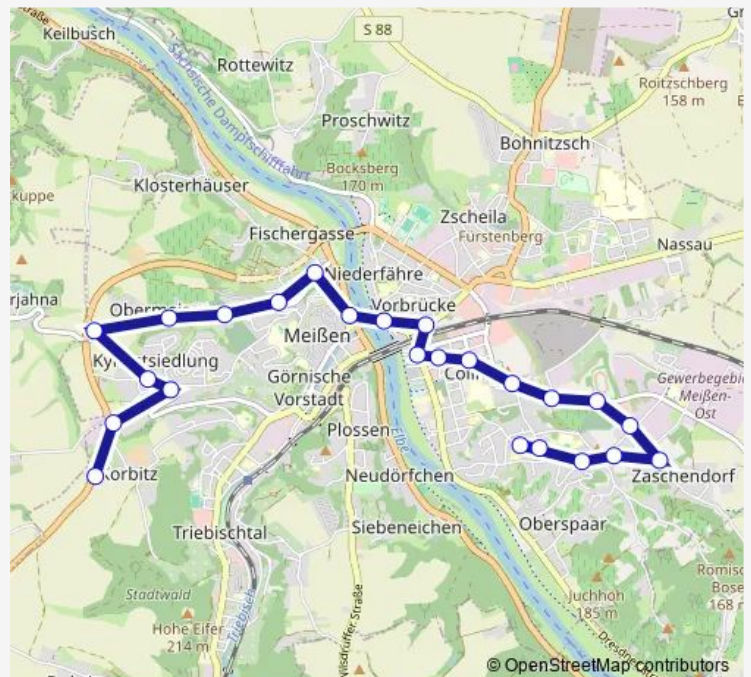

Bus B (Meißen)

[Go to website](#)

Direction

Schletta Wendeplatz — Meißen Spaar Rote Gasse

24 stops

[Open route schedule](#)

- Schletta Wendeplatz
- Meißen Triftweg
- Meißen Kynastweg
- Meißen Am Hohen Gericht
- Meißen Auf der Höhe
- Meißen Siedlerstraße
- Meißen Fuchsbau
- Meißen Lommatzscher Tor
- Meißen Am Burgberg
- Meißen Hochuferstraße
- Meißen Bahnhofstraße
- Meißen Busbahnhof
- Meißen Dresdner Straße
- Meißen Loosestraße
- Meißen Robert-Koch-Platz
- Meißen Kalkberg
- Meißen Max-Dietel-Straße
- Meißen Speedwaystadion
- Meißen Hermann-Grafe-Straße
- Meißen Kreyerner Straße
- Meißen Max-Kamprath-Straße

Route schedule

Schletta Wendeplatz — Meißen Spaar Rote Gasse

Monday	06:28-20:28
Tuesday	06:28-20:28
Wednesday	06:28-20:28
Thursday	06:28-20:28
Friday	06:28-20:28
Saturday	14:00-20:00
Sunday	14:00-20:00

Route info

Direction: Schletta Wendeplatz

Stops: 24

Trip Duration: 0 hour 30 min

■ B (Meißen)

Meißen Boselweg

Meißen Mittelberg

Meißen Spaar Rote Gasse

Direction

Meißen Spaar Rote Gasse — Meißen Korbitz Wendeplatz

25 stops

[Open route schedule](#)

Meißen Spaar Rote Gasse

Meißen Berglehne

Meißen Winzerstraße

Meißen Boselweg

Meißen Max-Kamprath-Straße