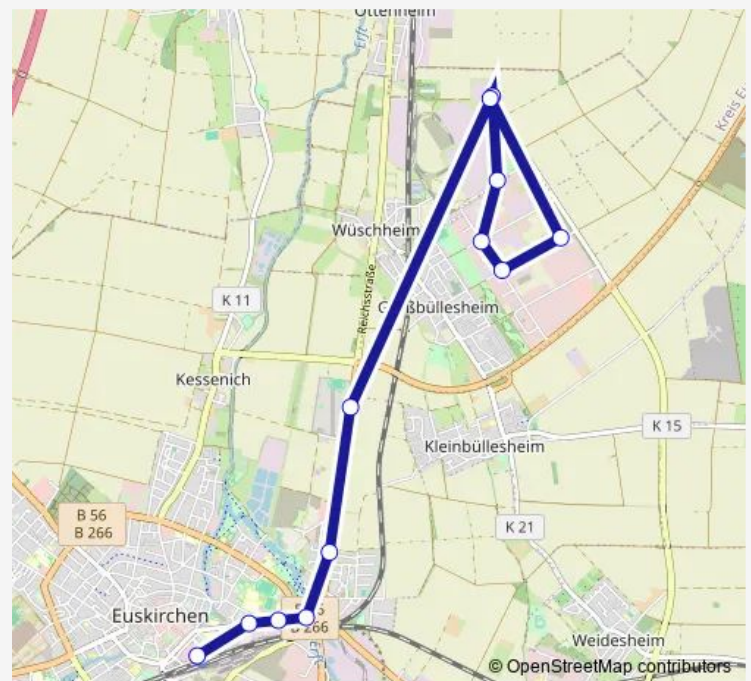

Euskirchen Großbüllesheim Barentsstr.

Euskirchen Großbüllesheim Am Silberberg

Route schedule

Euskirchen Bf — Euskirchen Großbüllesheim Am Silberberg

Monday	05:05-22:05
Tuesday	05:05-22:05
Wednesday	05:05-22:05
Thursday	05:05-22:05
Friday	05:05-22:05
Saturday	05:05-22:05
Sunday	—

Route info

Direction: Euskirchen Bf

Stops: 12

Trip Duration: 0 hour 18 min

Direction

Euskirchen Großbüllesheim Am Silberberg — Euskirchen Bf

11 stops

[Open route schedule](#)

Monday 05:07-22:37

Tuesday 05:07-22:37

Wednesday 05:07-22:37

Thursday 05:07-22:37

Friday 05:07-22:37

Saturday 05:07-22:37

Sunday —

Route info