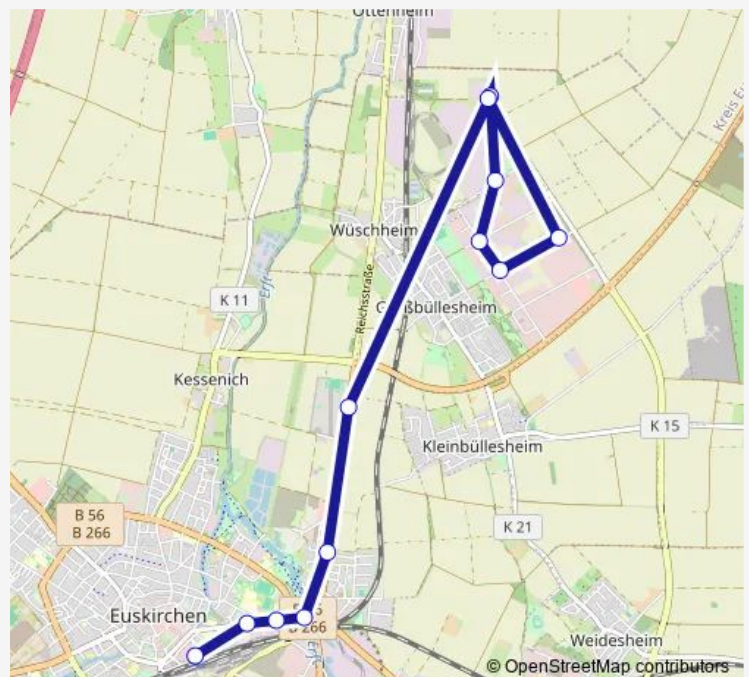

Euskirchen Großbüllesheim Barentsstr.

Euskirchen Großbüllesheim Am Silberberg

Route schedule

Euskirchen Bf — Euskirchen Großbüllesheim Am Silberberg

Monday 05:05-22:05

Tuesday 05:05-22:05

Wednesday —

Thursday 05:05-22:05

Friday 05:05-22:05

Saturday 05:05-22:05

Sunday —

Route info

Direction: Euskirchen Bf

Stops: 12

Trip Duration: 0 hour 18 min

Direction