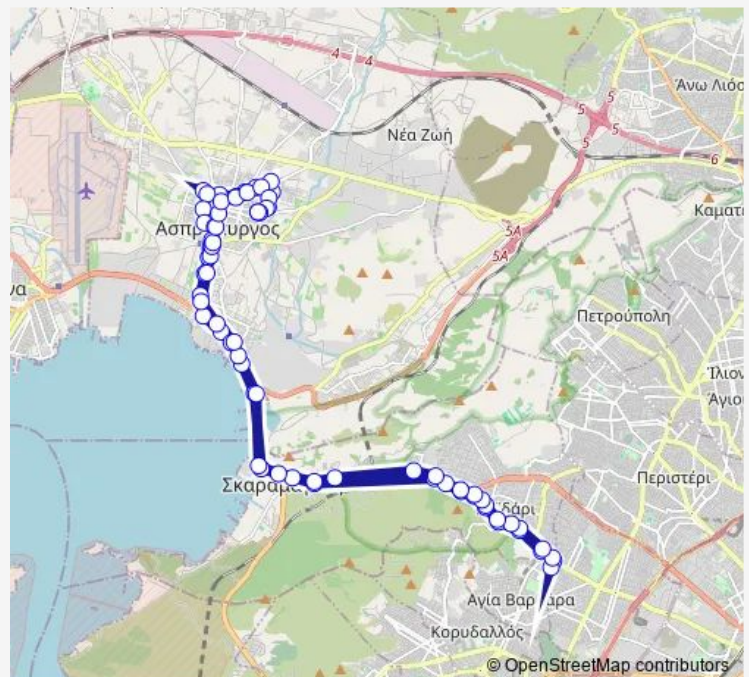

Saturday 05:30-22:20

Sunday 06:40-20:40

Route info

Direction: Τερμα Γ16 Αφετηρια 866

Stops: 71

Trip Duration: 1 hour 20 min

866 — Ασπροπυργος - ΣΤ. ΑΓ. Μαρινα (Κυκλικη)

Χαλυψ