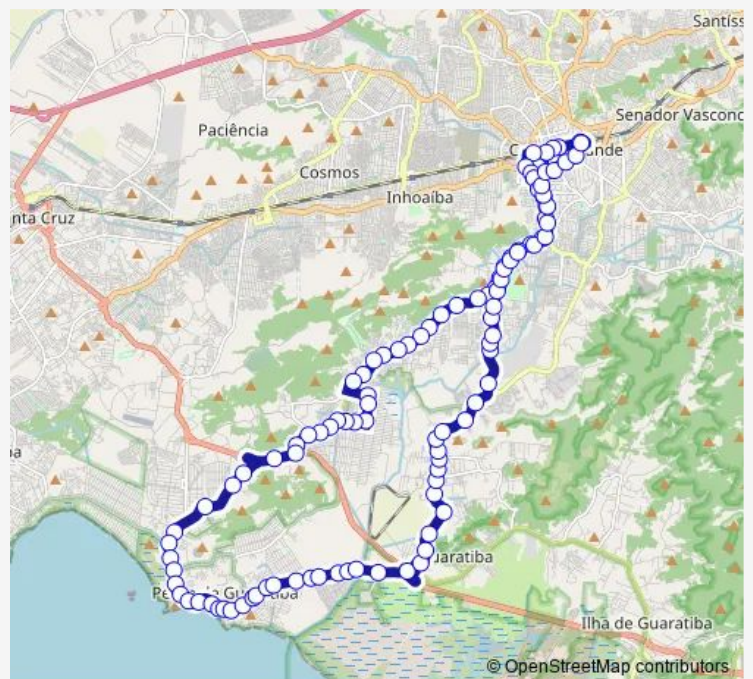

Alhambra

Geraldo

Coriolano

ParkShopping Campo Grande

Aguinaldo dos Santos

**Route schedule**

Terminal Rodoviário de Campo Grande : Plat. A. — Terminal Rodoviário de Campo Grande : Plat. A.

Monday	00:00
Tuesday	00:00
Wednesday	00:00
Thursday	00:00
Friday	00:00
Saturday	00:00
Sunday	00:00

**Route info**

Direction: Terminal Rodoviário de Campo Grande : Plat. A.

Stops: 110

Trip Duration: 1 hour 26 min

866 — Terminal Campo Grande - Pedra de Guaratiba

Escola Municipal Raymundo Corrêa

Mato Alto

Campo Formoso