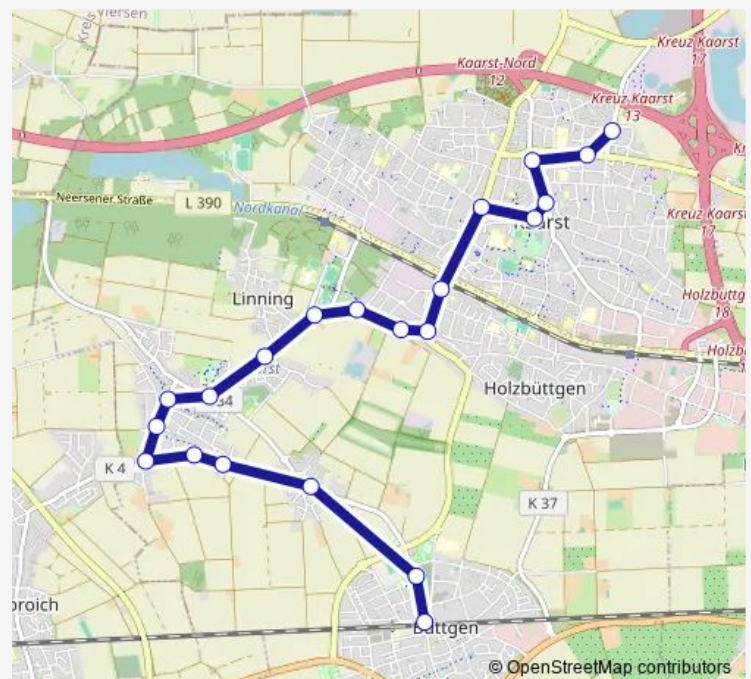

Kaarst Abzw. Klein.Str./Rottes

Route schedule

Kaarst, Lange Hecke — Kaarst Berliner Platz

Monday 07:12

Tuesday 07:12

Wednesday 07:12

Thursday 07:12

Friday 07:12

Saturday —

Sunday —

Route info

Direction: Kaarst, Lange Hecke

Stops: 28

Trip Duration: 0 hour 36 min

Kaarst Tuppenhof

Kaarst Hütten

Kaarst Driesch Denkmal

Kaarst Gesamtschule

Kaarst Büttgen S

Kaarst Korschenbroicher Str.

Kaarst Berliner Platz

Direction

Kaarst Berliner Platz — Kaarst Badeniastr.

15 stops

Kaarst Kaarster See

Kaarst Gustav-Heinemann-Str.

Kaarst Bussardstr.

Kaarst Eichendorffschule

Kaarst Martinusstr.

Kaarst Rathaus

Kaarst Karlsruher Str.

Kaarst Badeniastr.