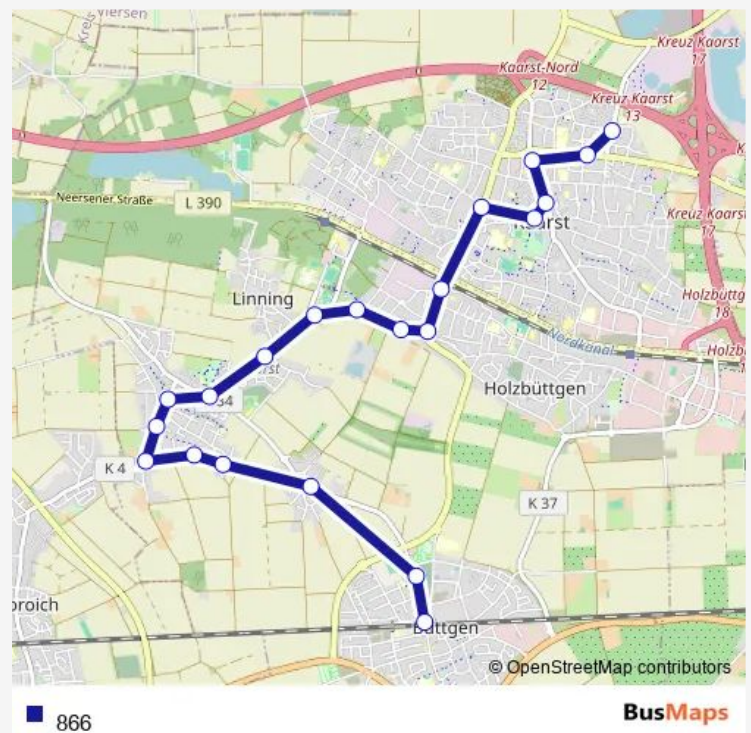

Kaarst Abzw. Klein.Str./Rottes

Route schedule

Kaarst, Lange Hecke — Kaarst Berliner Platz

Monday 07:12

Tuesday 07:12

Wednesday 07:12

Thursday 07:12

Friday 07:12

Saturday —

Sunday —

Route info

Direction: Kaarst, Lange Hecke

Stops: 28

Trip Duration: 0 hour 36 min

Kaarst Tuppenhof

Kaarst Hütten

Kaarst Driesch Denkmal

Kaarst Gesamtschule

Kaarst Büttgen S

Kaarst Korschenbroicher Str.

Kaarst Berliner Platz

Direction

Kaarst Berliner Platz — Kaarst, Lange Hecke

27 stops

[Open route schedule](#)

Kaarst Berliner Platz

Kaarst Korschenbroicher Str.

Kaarst Büttgen S

Kaarst Gesamtschule

Kaarst Driesch Denkmal

Kaarst Hütten

Kaarst Tuppenhof