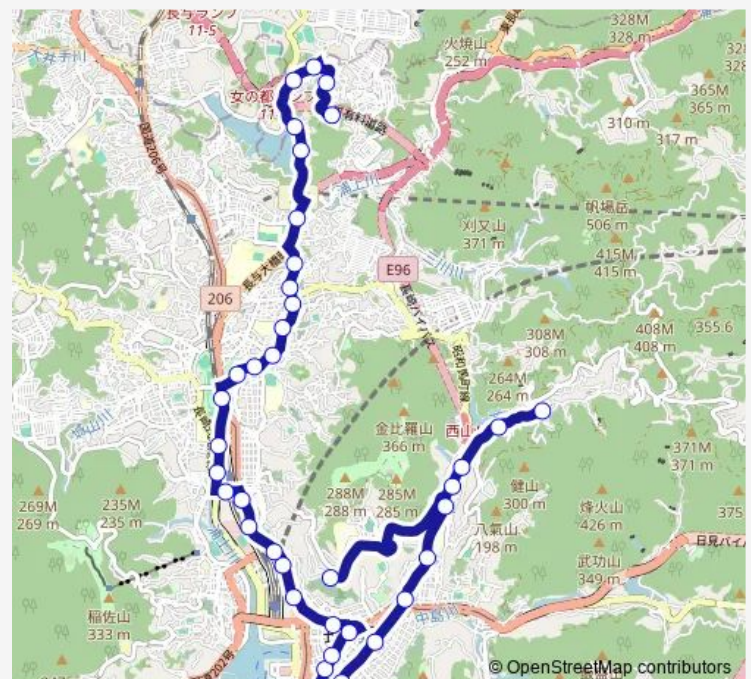

Saturday 08:13-18:18

Sunday 08:13-18:18

Route info

Direction: 西山木場発

Stops: 37

Trip Duration: 0 hour 48 min

■ 西崎団地 — 西崎団地市役所上

総合福祉センター前下り