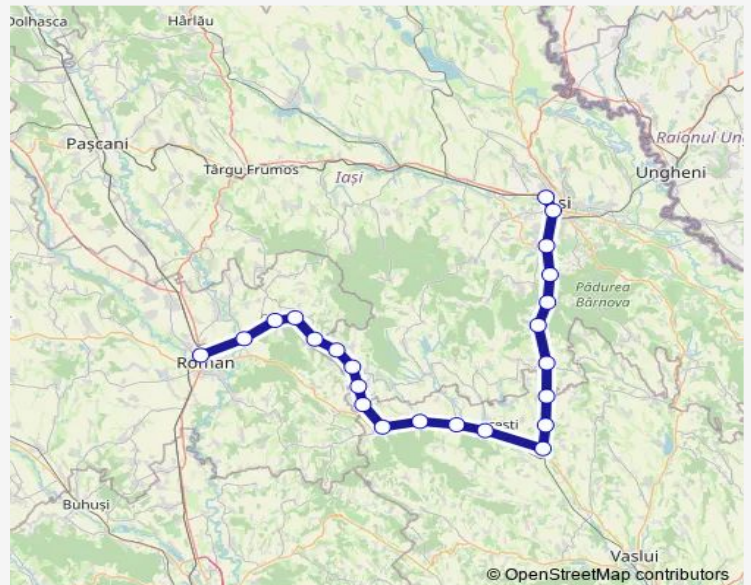

Route info

Direction: Iași

Stops: 23

Trip Duration: 3 hour 12 min

Piscu Rusului h.

Stănița h.

Vulpășești h.

Sagna h.