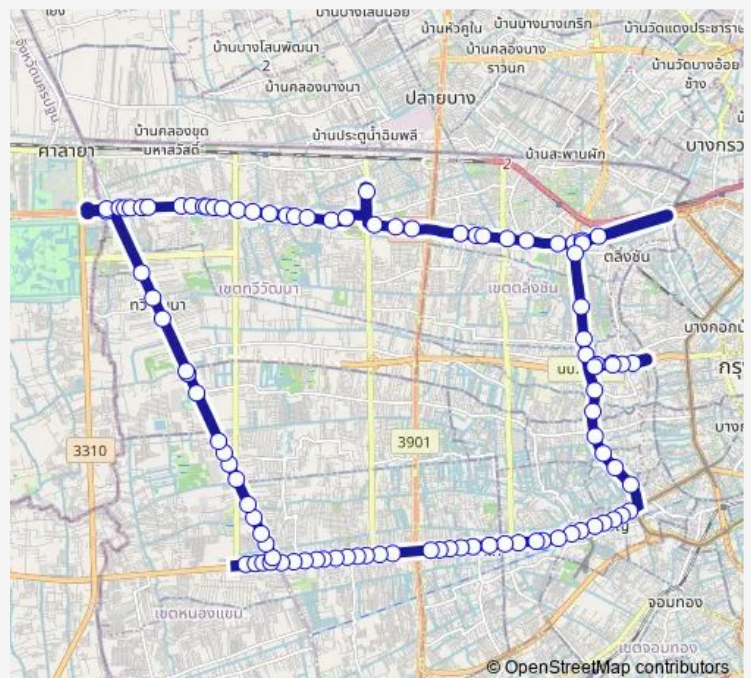

ใต้สะพานบรมฯ-ทางรถไฟตลิ่งชัน;Under Borom - Taling Chan Railway Bridge

สน.ตลิ่งชัน;Taling Chan Police Station

หลังต่างระดับบรมฯ - ราชพฤกษ์;After Borom - Ratchaphruek Interchange

ตรงข้ามเดอะเซอร์เคิล;Opposite The Circle

Route schedule

อุ้มบรมราชชนนี;Borommaratchachonnani Bus Depot —
อุ้มบรมราชชนนี (จุดสิ้นสุด);Borommaratchachonnani Bus Depot

Monday	00:01
Tuesday	00:01
Wednesday	00:01
Thursday	00:01
Friday	00:01
Saturday	00:01
Sunday	00:01

Route info

Direction: อุ้มบรมราชชนนี;Borommaratchachonnani Bus Depot

Stops: 100

Trip Duration: 2 hour 24 min

ตรงข้ามถนนอินทราวาส;Opposite Intrawat Road

ก่อนถนนบางพรหม;Before Bang Phrom Road

หลังแยกพรานนก-ราชพฤกษ์;After Phrannok - Ratchaphruek Intersection