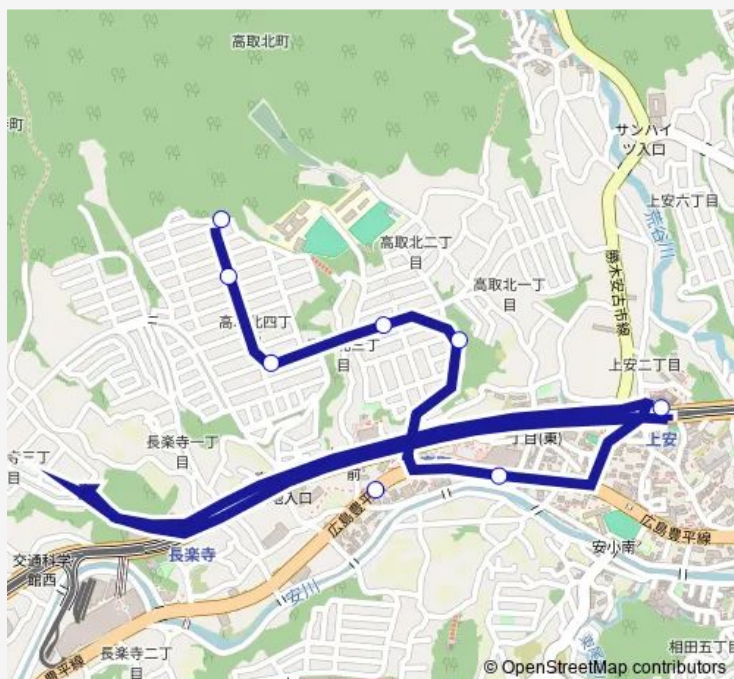

Bus 上安駅→旧道→第二高取団地

[Go to website](#)

Direction

上安駅 — 第二高取団地

8 stops

[Open route schedule](#)

上安駅

上安

高取

第一高取団地下

第一高取団地

第二高取団地中

第二高取団地上

第二高取団地

Route schedule

上安駅 — 第二高取団地

Monday 11:33-17:17

Tuesday 11:33-17:17

Wednesday 11:33-17:17

Thursday 11:33-17:17

Friday 11:33-17:17

Saturday 11:06-15:53

Sunday 11:06-15:53

Route info

Direction: 上安駅

Stops: 8

Trip Duration: 0 hour 11 min

■ 上安駅→旧道→第二高取団地