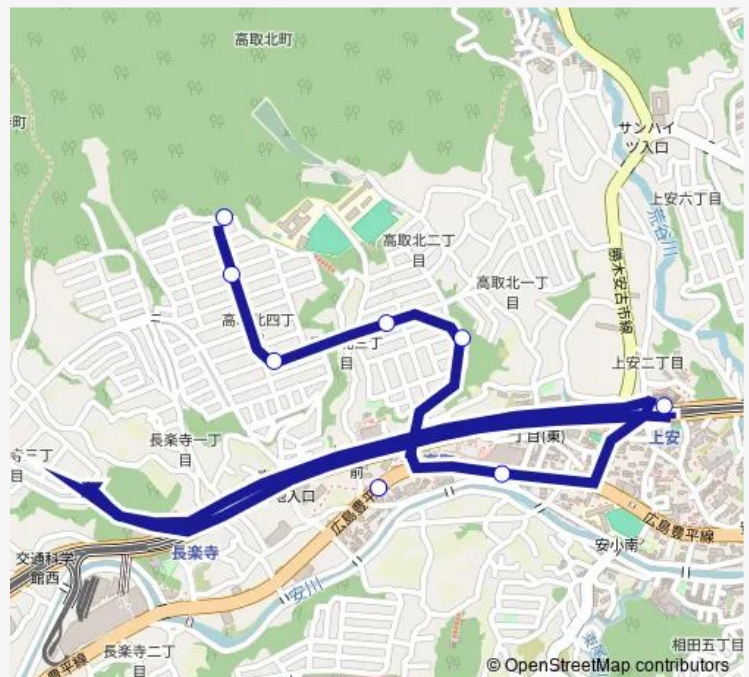

Bus 上安駅→旧道→第二高取団地

[Go to website](#)

Direction

上安駅 — 第二高取団地

8 stops

[Open route schedule](#)

上安駅

上安

高取

第一高取団地下

第一高取団地

第二高取団地中

第二高取団地上

第二高取団地

Route schedule

上安駅 — 第二高取団地

Monday 11:33-17:17

Tuesday 11:33-17:17

Wednesday 11:33-17:17

Thursday 11:33-17:17

Friday 11:33-17:17

Saturday 11:06-15:53

Sunday 11:06-15:53

Route info

Direction: 上安駅

Stops: 8

Trip Duration: 0 hour 11 min

■ 上安駅→旧道→第二高取団地