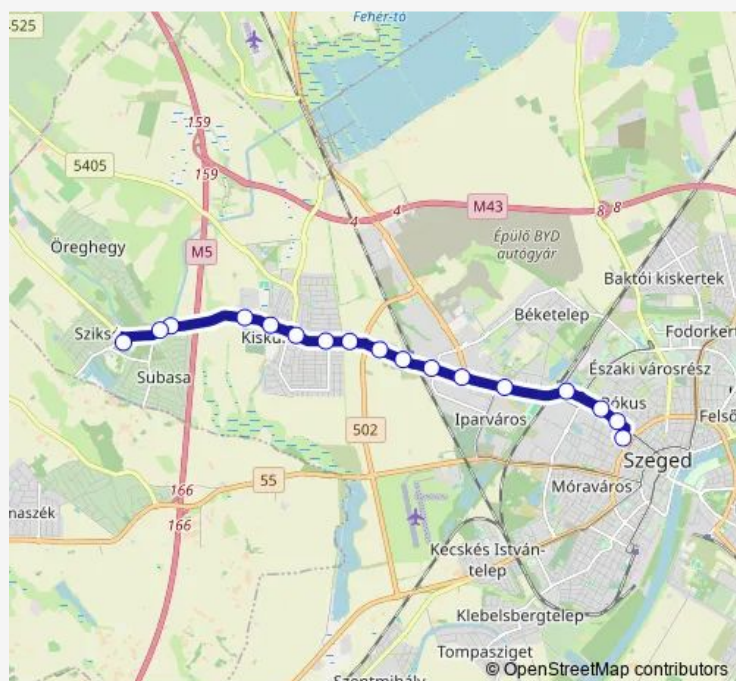

Direction

Sziksósfürdő — Mars tér (üzletsor)

18 stops

[Open route schedule](#)

Sziksósfürdő

Szeged, Subasa

Subasa, Csipkebogyó utca

Széksósi út

Fonógyári út

Szeged-Rókus vasútállomás, bejárati út

Vásárhelyi Pál utca

Damjanich utca

Tavaszi utca

Mars tér (üzletsor)

Route schedule

Sziksósfürdő — Mars tér (üzletsor)

Monday 18:03

Tuesday 18:03

Wednesday 18:03

Thursday 18:03

Friday 18:03

Saturday —

Sunday —

Route info

Direction: Sziksósfürdő

Stops: 18

Trip Duration: 0 hour 22 min

Direction

Mars tér (üzletsor) — Sziksósfürdő

17 stops

[Open route schedule](#)

Mars tér (üzletsor)