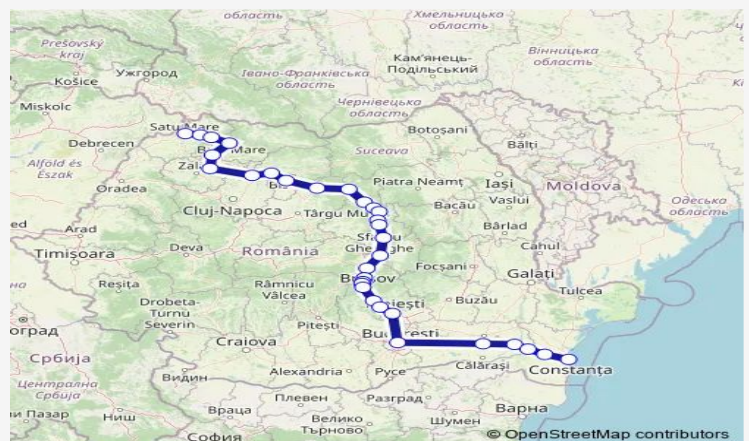

Baia Mare

Ulmeni Sălaj

Jibou

Dej Calatori

Beclean pe Someș

Sărățel

Deda

Toplița

Gheorgheni

Izvoru Mureșului Hm.

Izvoru Oltului

Siculeni

Miercurea Ciuc

Route schedule

Satu Mare — Constanța

Monday	16:20
Tuesday	16:20
Wednesday	16:20
Thursday	16:20
Friday	16:20
Saturday	16:20
Sunday	16:20

Route info

Direction: Satu Mare

Stops: 32

Trip Duration: 17 hour 18 min

Băile Tușnad Hm.

Sfântu Gheorghe

Brașov

Predeal